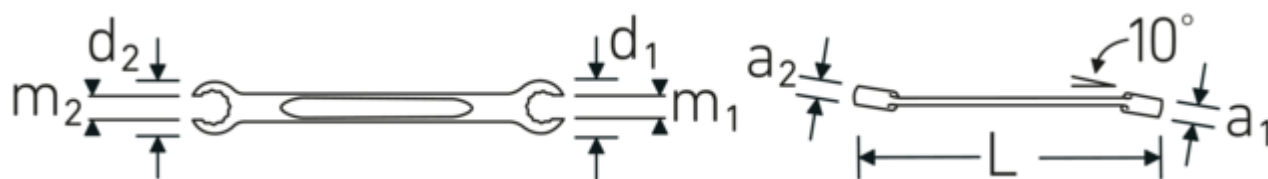

- 12 pans
- DIN 3118/ISO 3318
- Chrome-Alloy-Steel, chromées

Avantages.

à double hexagone

Technologies et caractéristiques de performance.

Anti-Slip-Drive

Le profil spécial AS-Drive permet de transmettre des forces élevées aux méplats des vis sans les endommager. Cela permet également d'éviter d'arracher la tête de vis.

Bagues à paroi mince

Le diamètre mince de nos bagues facilite le travail dans les espaces confinés. Les côtés de la bague sont plus hauts que les écrous standard, ce qui évite les blocages.

Dessin technique.

Attributs techniques.

a1	15 mm
a2	16 mm
Empreinte	Hexagone double AS-drive
d1	37 mm
d2	40,5 mm
DIN	DIN 3118 / ISO 3318
Length mm (L)	245 mm
m1	17 mm
m2	18 mm
Ouverture 1 [mm]	22 mm
Ring position	10 °
Ouverture 2 [mm]	24 mm