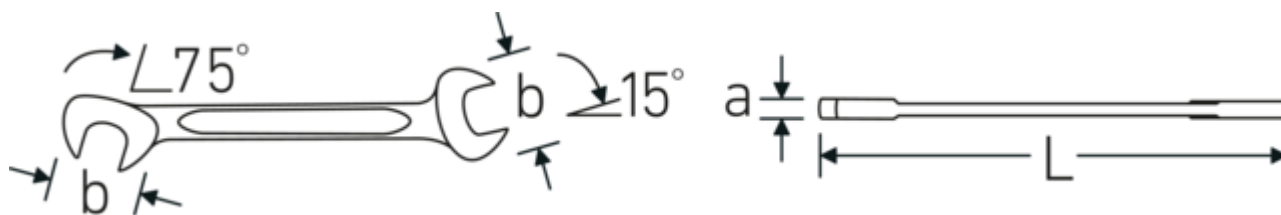

- Version droite, position de la mâchoire à 15° et 75°
- construction intelligente stable, mince et légère
- résistance élevée à la flexion grâce au profil en double T
- maniable, surface agréable pour la peau grâce à la finition ronde de STAHLWILLE
- extrêmement résistante, durée de vie exceptionnelle
- forgée dans la matrice, trempée et refroidie dans un bain d'huile
- Chrome-Alloy-Steel, chromé

Technologies et caractéristiques de performance.

Profil en IPN

Nos clés mixtes et à anneaux sont dotées d'un renforcement supplémentaire au milieu de l'outil. Similaire au principe d'une double poutre en T, cela permet d'obtenir une capacité de charge énorme et une résistance maximale tout en réduisant le poids.

Offset Shaft Design

Nos clés sont spécialement conçues avec des renforts supplémentaires dans les zones de charge où la force est la plus importante, à savoir à la jonction entre la mâchoire et la tige, afin d'éviter les déformations.

Dessin technique.

Attributs techniques.

a	3 mm
Width mm (b)	18.9 mm
Length mm (L)	103 mm
Angle de la mâchoire	15/75 °
Ouverture 1 [pouces]	11/32 "
Ouverture 2 [pouces]	11/32 "

Données logistiques.

Profondeur mm (IFS)	103
Largeur	19
Hauteur mm (IFS)	3
WEEE/ElektroG	nicht ear-pflichtig
Longueur (emballé, mm)	115
Largeur (emballé, mm)	85
Height (packed, mm)	13
Volume (packed, dm3)	0.127075 dm3
Réf. n°	40462222
Poids (brut, kg)	0,194
Poids PAP (kg)	0,000
Poids PVC (kg)	0,003
GTIN	4018754020003
Pays d'origine AWR	GERMANY
Région d'origine	Nordrhein-Westfalen
Customs tariff no.	82041100
Emballage	10
Poids	19 g