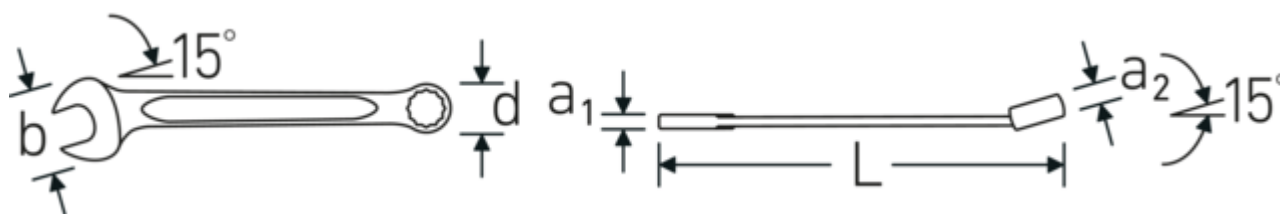

Offset Shaft Design

Nos clés sont spécialement conçues avec des renforts supplémentaires dans les zones de charge où la force est la plus importante, à savoir à la jonction entre la mâchoire et la tige, afin d'éviter les déformations.

Anti-Slip-Drive

Le profil spécial AS-Drive permet de transmettre des forces élevées aux méplats des vis sans les endommager. Cela permet également d'éviter d'arracher la tête de vis.

Bagues à paroi mince

Le diamètre mince de nos bagues facilite le travail dans les espaces confinés. Les côtés de la bague sont plus hauts que les écrous standard, ce qui évite les blocages.

Dessin technique.

Attributs techniques.