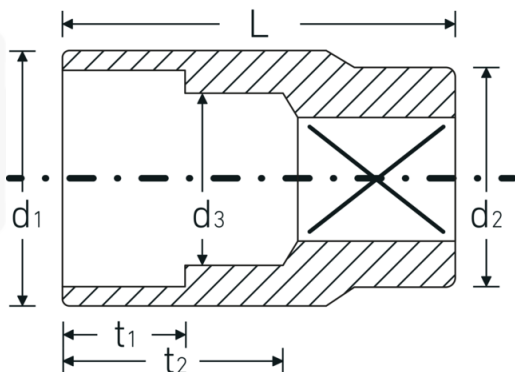

Steckschlüsseinsätze 1/2", metrisch

52

Art.-Nr. 03030026

GTIN 4018754005987

Modell 52 26

Bezeichnung.

1/2 " Steckschlüsseinsatz SW 26mm L.42mm

Eigenschaften.

Technische Zeichnung.

Technische Attribute.

Abtriebsprofil	Sechskant AS-Drive
Antriebsvierkant innen (Zoll)	1/2 "
d1	34,4 mm
d2	25 mm
d3	23 mm
DIN	DIN 3124 / ISO 2725-1, ASME B 107.5M, DIN EN 3709
Länge mm (L)	42 mm
Schlüsselweite [mm]	26 mm
t1	18,5 mm
t2	24,3 mm

Logistikdaten.

Tiefe mm (IFS)	42
Breite mm (IFS)	35
Höhe mm (IFS)	35
WEEE/ElektroG	nicht ear-pflichtig
Länge (verpackt, mm)	108
Breite (verpackt, mm)	75
Höhe (verpackt, mm)	48
Volumen (verpackt, dm3)	0.3888 dm3
Art.-Nr.	03030026
Gewicht (brutto, kg)	0,630
Gewicht PAP (kg)	0,000
Gewicht PVC (kg)	0,006
GTIN	4018754005987
Ursprungsland AWR	GERMANY
Ursprungsregion	Nordrhein-Westfalen
Zolltarifnr.	82042000
Packnorm	5
Gewicht (g)	132 g

Varianten.

Art.-Nr.	Modell-Nr. (ERP)	Bezeichnung	GTIN
03030008	52 8	1/2 " Steckschlüsseleinsatz SW 8mm L.38mm	4018754005802
03030009	52 9	1/2 " Steckschlüsseleinsatz SW 9mm L.38mm	4018754005819
03030010	52 10	1/2 " Steckschlüsseleinsatz SW 10mm L.38mm	4018754005826
03030011	52 11	1/2 " Steckschlüsseleinsatz SW 11mm L.38mm	4018754005833
03030012	52 12	1/2 " Steckschlüsseleinsatz SW 12mm L.38mm	4018754005840
03030013	52 13	1/2 " Steckschlüsseleinsatz SW 13mm L.38mm	4018754005857
03030014	52 14	1/2 " Steckschlüsseleinsatz SW 14mm L.38mm	4018754005864
03030015	52 15	1/2 " Steckschlüsseleinsatz SW 15mm L.38mm	4018754005871
03030016	52 16	1/2 " Steckschlüsseleinsatz SW 16mm L.38mm	4018754005888
03030017	52 17	1/2 " Steckschlüsseleinsatz SW 17mm L.38mm	4018754005895
03030018	52 18	1/2 " Steckschlüsseleinsatz SW 18mm L.38mm	4018754005901
03030019	52 19	1/2 " Steckschlüsseleinsatz SW 19mm L.38mm	4018754005918
03030020	52 20	1/2 " Steckschlüsseleinsatz SW 20mm L.42mm	4018754005925
03030021	52 21	1/2 " Steckschlüsseleinsatz SW 21mm L.42mm	4018754005932