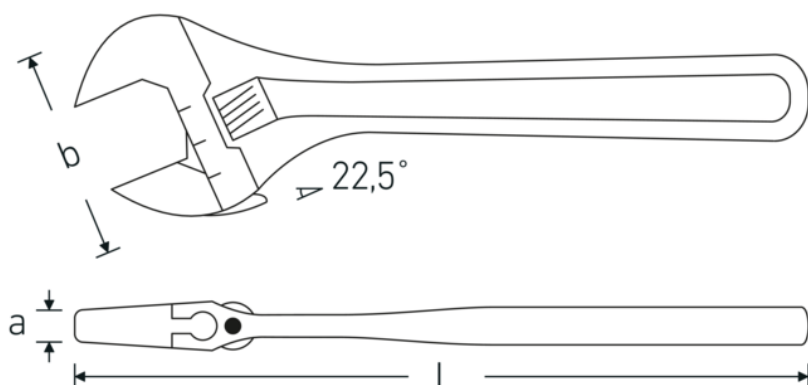

### Bezeichnung.

Einmaulschlüssel verstellbar max.SW 44mm L.386mm

### Eigenschaften.

- linksgängig
- Maulstellung 22,5°
- Chrome Alloy Steel, phosphatiert
- DIN 3117 / ISO 6787 Form B / ASME B 107.100

### Technische Attribute.

a	25 mm
Breite mm (b)	106 mm
DIN	DIN 3117 / ISO 6787 Form B
Gr.	15
Länge mm (L)	386 mm

### Logistikdaten.

Tiefe mm (IFS)	385
Breite mm (IFS)	103
Höhe mm (IFS)	25
WEEE/ElektroG	nicht ear-pflichtig
Länge (verpackt, mm)	386

<b>Legierung</b>	Chrom-Vanadium-Stahl	<b>Breite (verpackt, mm)</b>	104
<b>Oberfläche</b>	phosphahtiert	<b>Höhe (verpackt, mm)</b>	26
<b>Schlüsselweite max.</b>	44 mm	<b>Volumen (verpackt, dm3)</b>	1.043744 dm3
		<b>Art.-Nr.</b>	40260115
		<b>Gewicht (brutto, kg)</b>	1,324
		<b>Gewicht PAP (kg)</b>	0,000
		<b>Gewicht PVC (kg)</b>	0,018
		<b>GTIN</b>	4018754299614
		<b>Ursprungsland AWR</b>	SPAIN
		<b>Ursprungsregion</b>	Ausländischer Ursprung
		<b>Zolltarifnr.</b>	82041200
		<b>Packnorm</b>	1
		<b>Gewicht (g)</b>	1320 g