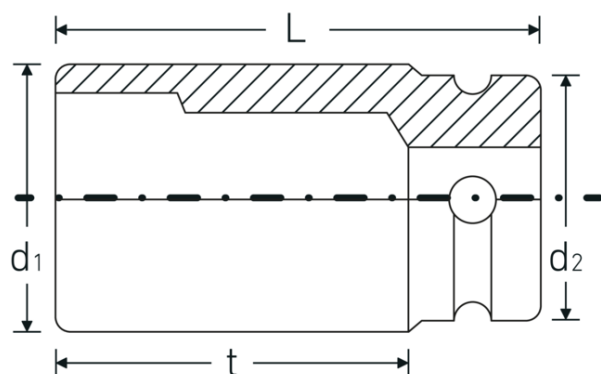

- 6 pans
- carré d'entraînement femelle 1"
- DIN 3129 / ISO 1711-2
- Chrome Alloy Steel, finition brunie

Avantages.

Carré d'entraînement femelle 1".

Points forts du produit.

Puissante et résistante.

Les douilles sont fabriquées en acier allié au chrome de haute qualité. Elles sont trempées dans l'huile pour éviter les tensions et les déformations.

Fonctionnalité optimisée.

Toutes les douilles IMPACT possèdent un trou de part en part pour la tige de liaison ainsi qu'une gorge profonde pour la bague de sécurité en caoutchouc. La tige de sûreté n'est pas sous contrainte durant l'application.

Grande précision d'ajustement.

La grande précision d'ajustement due à des tolérances extrêmement étroites garantit une transmission sans jeu de la force de la visseuse à choc sur la douille et une xation nettement meilleure.

Dessin technique.

Attributs techniques.

Empreinte	6 pans
Carré d'entraînement intérieur (pouces)	1 "
d1	87 mm
d2	54 mm
DIN	DIN 3129 / ISO 1711-2
Length mm (L)	91 mm
Ouverture [mm]	60 mm
t	61 mm

Données logistiques.