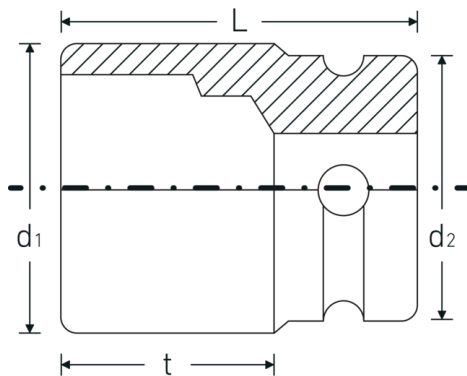

### Optimierte Funktionalität.

Alle IMPACT-Steckschlüsseinsätze verfügen über eine durchgehende Querbohrung für den Verbindungsstift sowie eine tiefe Rille für den Sicherungs-Gummiring. Der Sicherungsstift wird bei der Anwendung nicht belastet.

## Technische Zeichnung.

## Technische Attribute.

Abtriebsprofil	Doppelsechskant
Antriebsvierkant innen (Zoll)	1/2 "
d1	50 mm
d2	30 mm
Länge mm (L)	43 mm
Schlüsselweite [mm]	32 mm