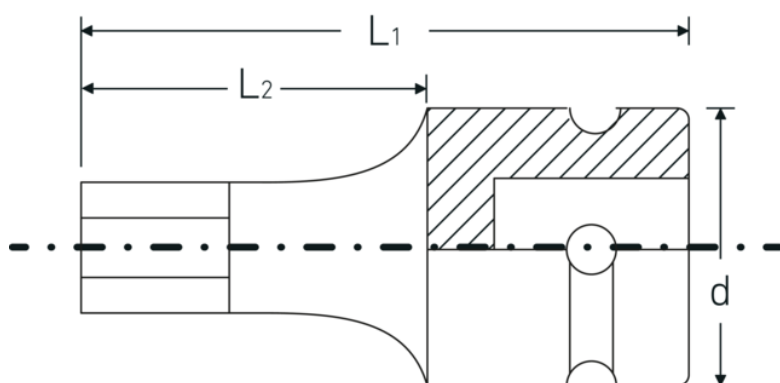

Douilles IMPACT 1/2"

54IMP

Réf. n° **23050006**
GTIN **4018754233809**
Modèle **54 IMP 6**

Désignation. Douille IMPACT 1/2 " 6 mm L.40mm

Caractéristiques.

- pour vis à six pans creux
- carré d'entraînement femelle 1/2"
- Chrome Alloy Steel, finition brunie

Avantages.

Carré d'entraînement femelle 1/2".

Points forts du produit.

Fonctionnalité optimisée.

Toutes les douilles IMPACT possèdent un trou de part en part pour la tige de liaison ainsi qu'une gorge profonde pour la bague de sécurité en caoutchouc. La tige de sûreté n'est pas sous contrainte durant l'application.

Grande précision d'ajustement.

La grande précision d'ajustement due à des tolérances extrêmement étroites garantit une transmission sans jeu de la force de la visseuse à choc sur la douille et une xation nettement meilleure.

Dessin technique.

Attributs techniques.

Empreinte	6 pans
Hexagone de sortie extérieur (mm)	6 mm
Carré d'entraînement intérieur (pouces)	1/2 "
d	25 mm
L1	40 mm
L2	20 mm

Données logistiques.

Profondeur mm (IFS)	38
Largeur	25
Hauteur mm (IFS)	25
WEEE/ElektroG	nicht ear-pflichtig
Longueur (emballé, mm)	135
Largeur (emballé, mm)	26
Height (packed, mm)	26
Volume (packed, dm3)	0.09126 dm3
Réf. n°	23050006
Poids (brut, kg)	0,294
Poids PAP (kg)	0,000
Poids PVC (kg)	0,006
GTIN	4018754233809
Pays d'origine AWR	TAIWAN, PROVINCE OF CHINA
Région d'origine	Ausländischer Ursprung
Customs tariff no.	82042000
Emballage	5
Poids	59 g