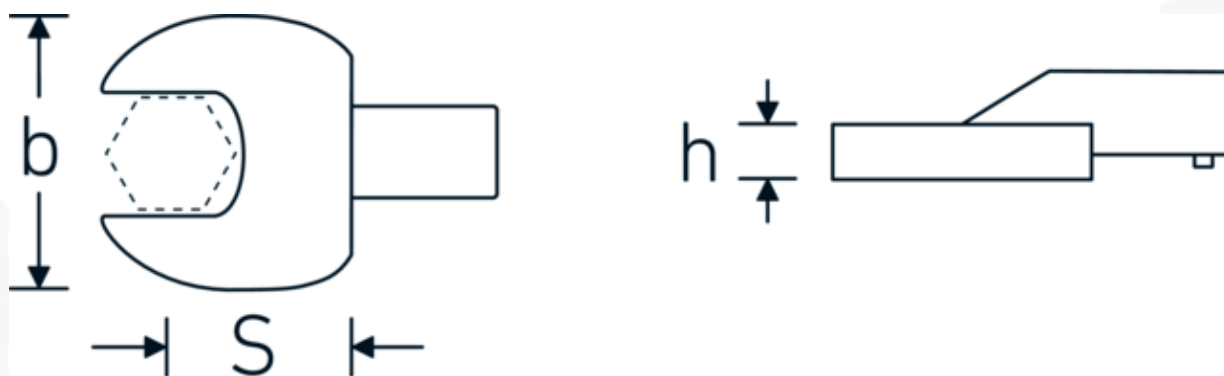

Embout à fourche

731/100

Réf. n° **58211034**

GTIN **4018754238682**

Modèle **731/100 SW 34**

Désignation.

Clé plate à emboîter Taille 34mm Porte Outil 22 x 28

Caractéristiques.

- Pour clés dynamométriques avec prise carrée
- Fixation par goupille de sécurité
- Chromage sur nickel, durable et résistant à l'écaillage
- Forgé dans la matrice, trempé et refroidi en bain d'huile
- Extrêmement résistant, exceptionnellement durable

Avantages.

Pour les clés dynamométriques à embout carré

Dessin technique.

Attributs techniques.

Width mm (b)	72 mm
Size square socket [internal square drive]	22 x 28 mm
Hauteur mm (h)	15 mm
S	55 mm
Ouverture [mm]	34 mm

Données logistiques.

Profondeur mm (IFS)	115
Largeur	72
Hauteur mm (IFS)	32
WEEE/ElektroG	nicht ear-pflichtig
Longueur (emballé, mm)	115
Largeur (emballé, mm)	75
Height (packed, mm)	35
Volume (packed, dm3)	0.301875 dm3
Réf. n°	58211034
Poids (brut, kg)	0,731
Poids PAP (kg)	0,000
Poids PVC (kg)	0,005
GTIN	4018754238682
Pays d'origine AWR	GERMANY
Région d'origine	Nordrhein-Westfalen
Customs tariff no.	82041100
Emballage	1
Poids	731 g