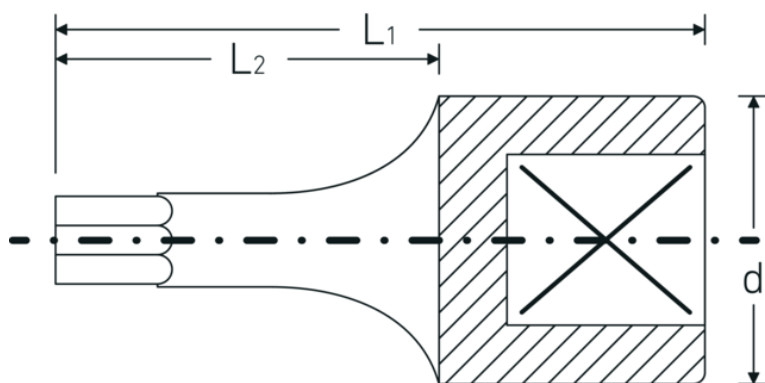

## TORX® Schraubendrehereinsätze 1/4"

44KTX

Art.-Nr. 01350025  
GTIN 4018754001170  
Modell 44 KTX T 25  
**SCHRAUBENDREHEREINSATZ 1/4  
ZOLL**

**Bezeichnung.** 1/4 " Schraubendrehereinsatz L.28mm

**Eigenschaften.**

- für Innen-TORX® Schrauben
- 1/4" Innenvierkant-Antrieb
- Chrome Alloy Steel, verchromt

### Technische Zeichnung.

### Technische Attribute.

Abtriebsprofil	TORX®
Antriebsvierkant innen (Zoll)	1/4 "
d	11,6 mm
Größe Abtriebsprofil	T25
L1	28 mm
L2	16 mm