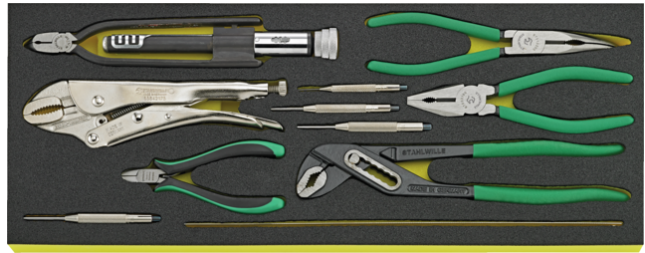

Images.

STAHLWILLE Eduard Wille GmbH & Co. KG

Lindenallee 27 · 42349 Wuppertal · Allemagne · Tél.: +49 202 4791-0 · Fax: +49 202 4791-200

info@stahlwille.de · www.stahlwille.com · Copyright par STAHLWILLE Eduard Wille GmbH & Co. KG, Wuppertal

Copyright by STAHLWILLE Eduard Wille GmbH & Co. KG, Wuppertal