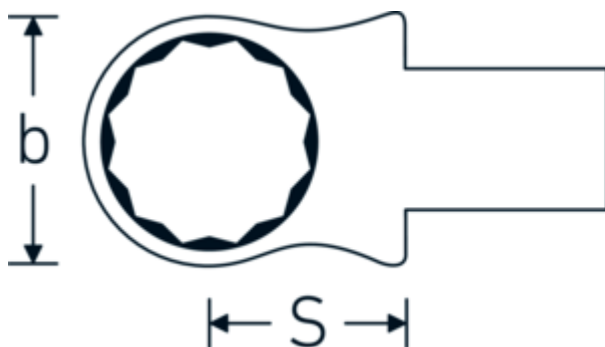

Ring-Einsteckwerkzeug

732/10

Art.-Nr. **58221018**
GTIN **4018754034154**
Modell **732/10 18**

Bezeichnung.

Ring-Einsteckwerkzeug SW 18mm Wkz.Aufn.9 x 12

Eigenschaften.

- Doppelsechskant mit AS-Drive-Profil
- für Drehmomentschlüssel mit Vierkantaufnahme
- Verchromung über Nickel, dauerhaft und abplatzsicher
- im Gesenk geschmiedet, gehärtet und im Ölbad abgekühlt
- stark belastbar, außergewöhnlich langlebig

Technische Zeichnung.

Technische Attribute.

Breite mm (b)	28 mm
Größe Wkz.-Aufnahme [Innenvierkant]	9 x 12 mm
Höhe mm (h)	13 mm
S	17,5 mm

Logistikdaten.

Tiefe mm (IFS)	49
Breite mm (IFS)	28
Höhe mm (IFS)	13
WEEE/ElektroG	nicht ear-pflichtig
Länge (verpackt, mm)	49

Schlüsselweite [mm]	18 mm	Breite (verpackt, mm)	28
		Höhe (verpackt, mm)	13
		Volumen (verpackt, dm³)	0.017836 dm ³
		Art.-Nr.	58221018
		Gewicht (brutto, kg)	0,059
		Gewicht PAP (kg)	0,000
		Gewicht PVC (kg)	0,002
		GTIN	4018754034154
		Ursprungsland AWR	GERMANY
		Ursprungsregion	Nordrhein-Westfalen
		Zolltarifnr.	82041100
		Packnorm	1
		Gewicht (g)	56 g