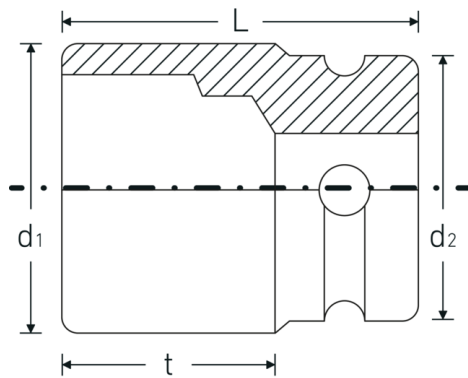

IMPACT-Steckschlüsseinsätze 1/2"

51IMP

Art.-Nr. 23020015
GTIN 4018754158126
Modell 51 IMP 15

Bezeichnung.

IMPACT-Steckschlüsseinsatz 1/2 " 15mm L.85mm

Eigenschaften.

- lange Ausführung
- Sechskant
- 1/2" Innenvierkant-Antrieb
- Chrome Alloy Steel, brüniert
- DIN 3129 / ISO 1711-2

Hohe Passgenauigkeit.

Die hohe Passgenauigkeit durch enge Toleranzen garantiert eine optimale, spielfreie Übertragung der Kräfte auf den Steckschlüsseinsatz.

Technische Zeichnung.

Technische Attribute.

Abtriebsprofil	Sechskant
Antriebsvierkant innen (Zoll)	1/2 "
d1	23,5 mm
d2	30 mm
Länge mm (L)	85 mm
Schlüsselweite [mm]	15 mm
t	68 mm

Logistikdaten.

Tiefe mm (IFS)	85
Breite mm (IFS)	31
Höhe mm (IFS)	31
WEEE/ElektroG	nicht ear-pflichtig
Länge (verpackt, mm)	150
Breite (verpackt, mm)	150
Höhe (verpackt, mm)	31
Volumen (verpackt, dm3)	0.6975 dm3
Art.-Nr.	23020015
Gewicht (brutto, kg)	1,710
Gewicht PAP (kg)	0,000
Gewicht PVC (kg)	0,009
GTIN	4018754158126
Ursprungsland AWR	GERMANY
Ursprungsregion	Nordrhein-Westfalen
Zolltarifnr.	82042000
Packnorm	5
Gewicht (g)	340 g