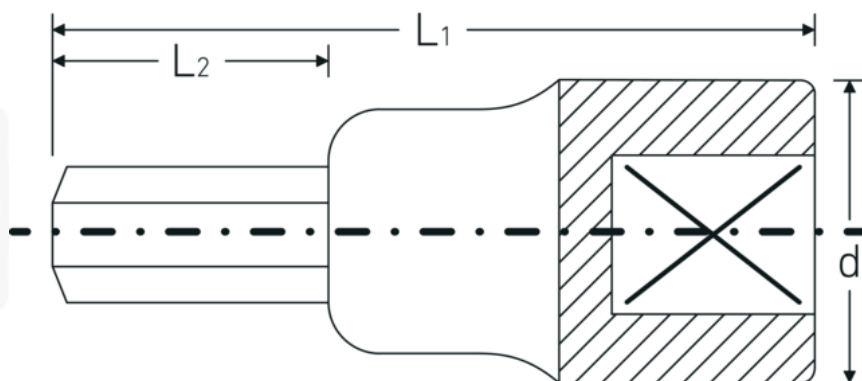

Embouts de tournevis INHEX 1/2", métrique

54

Réf. n° 03050014

GTIN 4018754006304

Modèle 54 14

Désignation.

Douille pour tournevis INHEX 1/2 " 14mm L.60mm

Caractéristiques.

- 6 pans
- DIN 7422
- Chrome-Alloy-Steel, chromées

Avantages.

Fabriqué en acier allié au chrome de qualité supérieur avec une surface chromée, résistante à la corrosion pour une longue durée de vie

Idéal pour les travaux les plus divers sur la voiture, le vélo, la moto et dans l'industrie

Pour vis à six pans creux, DIN 7422

Outil de qualité robuste pour l'utilisateur professionnel
-Made in Germany

Dessin technique.

Attributs techniques.

Empreinte	Hexagone
Hexagone de sortie extérieur (mm)	14 mm
Carré d'entraînement intérieur (pouces)	1/2 "
d	23,7 mm
DIN	DIN 7422
L1	60 mm
L2	20 mm

Données logistiques.

Profondeur mm (IFS)	60
Largeur	24
Hauteur mm (IFS)	24
WEEE/ElektroG	nicht ear-pflichtig
Longueur (emballé, mm)	130
Largeur (emballé, mm)	80
Height (packed, mm)	25
Volume (packed, dm3)	0.26 dm3
Réf. n°	03050014
Poids (brut, kg)	0,682
Poids PAP (kg)	0,000
Poids PVC (kg)	0,006
GTIN	4018754006304
Pays d'origine AWR	GERMANY
Région d'origine	Nordrhein-Westfalen
Customs tariff no.	82042000
Emballage	5
Poids	135 g