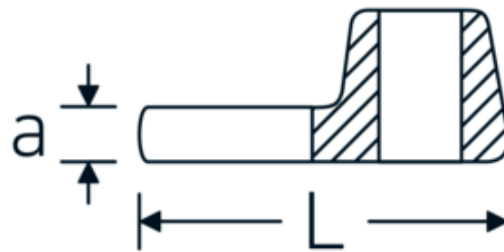

## Crowfoot-Schlüssel, zöllig

540a

Art.-Nr. 03500078  
GTIN 4018754121366  
Modell 540 A 2 3/8

**Bezeichnung.** 1/2 " Crowfoot-Schlüssel SW 2 3/8" L.81,5mm

**Eigenschaften.** • Chrome Alloy Steel, verchromt

### Technische Zeichnung.

### Technische Attribute.

a	8 mm
Antriebsvierkant innen (Zoll)	1/2 "
Breite mm (b)	96 mm
Länge mm (L)	81,5 mm
S	51,3 mm
Schlüsselweite [Zoll]	2 3/8 "