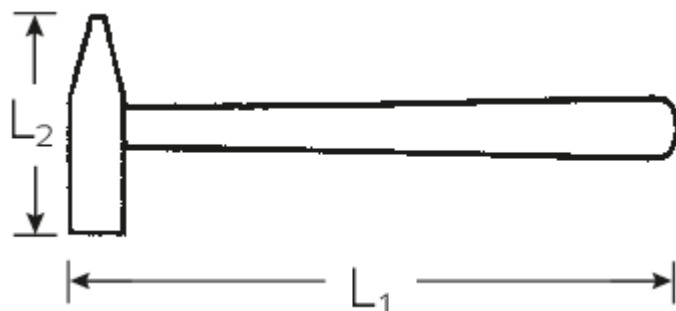

Bankhamer

10961

Artikelnr. 70110011
GTIN 4018754306916
Model 10961 500 G
SCHLOSSERHAMMER

Aanwijzing.

Bankhamer 500 g L.320mm

Eigenschappen.

- stalen steelbeschermhuls voor optimale bescherming tegen mislagen
- ergonomisch vormgegeven, dubbel geprofileerde Hickory-steel
- gelakt uiteinde van de steel zorgt voor een betere grip
- DIN 1041
- DIN- en gewichtsaanduiding in de hamerkop geslagen

Voordelen.

Stalen steelbeschermhuls voor optimale bescherming tegen mislagen

Hoogtepunten van het product.

Technische tekening.

Technische kenmerken.

| | |
|------------------|----------|
| DIN | DIN 1041 |
| Gewicht hamerkop | 500 g |
| L1 | 320 mm |
| L2 | 118 mm |

Logistieke gegevens.

| | |
|------------------------------------|-----------------------|
| Diepte mm (IFS) | 320 |
| Breedte mm (IFS) | 118 |
| Hoogte mm (IFS) | 28 |
| Lengte (verpakt, mm) | 350 |
| Breedte (verpakt, mm) | 150 |
| Hoogte (verpakt, mm) | 82 |
| Volume (verpakt, dm ³) | 4.305 dm ³ |
| Artikelnr. | 70110011 |
| Gewicht (bruto, KG) | 4,200 |
| Gewicht PAP (KG) | 0,148 |
| Gewicht PVC (KG) | 0,000 |
| GTIN | 4018754306916 |
| Land van oorsprong | GERMANY |
| Regio van oorsprong | Nordrhein-Westfalen |
| WEEE/ElektroG | nicht ear-pflichtig |
| Douanetarief nr. | 82052000 |
| Verpakkingsstandaard | 6 |
| Gewicht (g) | 600 g |