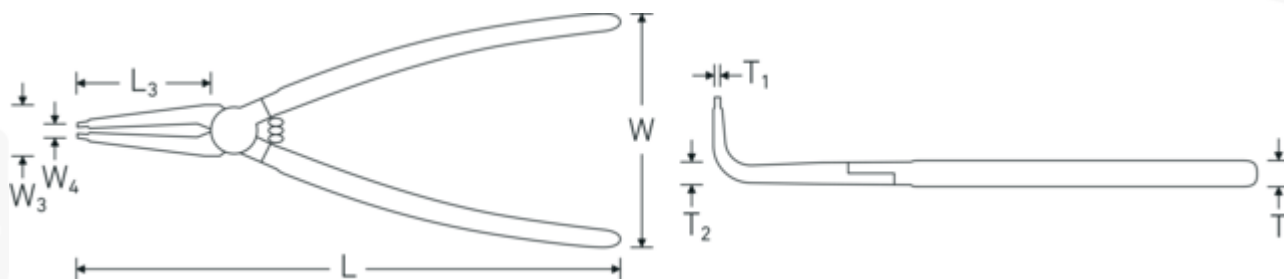

## Pinza per anelli elastici di sicurezza esterni

6546

Nr. art **65464141**  
GTIN **4018754333769**  
Modello **6546 SICHERUNGSRINGZANGE  
90° VERCHR., KAR. GRIFF A 41**

### Designazione.

Pinze per anelli di sicurezza per anelli esterni Gr. A41 per 85-140 mm

### Descrizione.

- DIN 5254 B
- Pinza per anelli di sicurezza con ganasce angolate a 90°
- per la presa, l'inserimento e la rimozione di anelli esterni su alberi o assi
- forgiati nello stampo
- punte cilindriche di precisione
- con molla di chiusura

## Attributi tecnici.

DIN	DIN 5254 B
per anelli di ritenzione	85-140 mm
Gr.	A41
Maniglie	cromato, scacchiato
Testa	cromato opaco
Lunghezza mm (L)	275 mm
Diametro della punta [mm]	3,2 mm