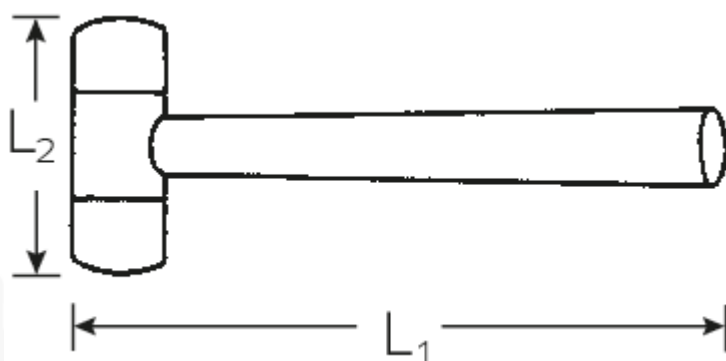

Technische tekening.

Technische kenmerken.

DIN

DIN 5128-90

Logistieke gegevens.

Diepte mm (IFS)

380