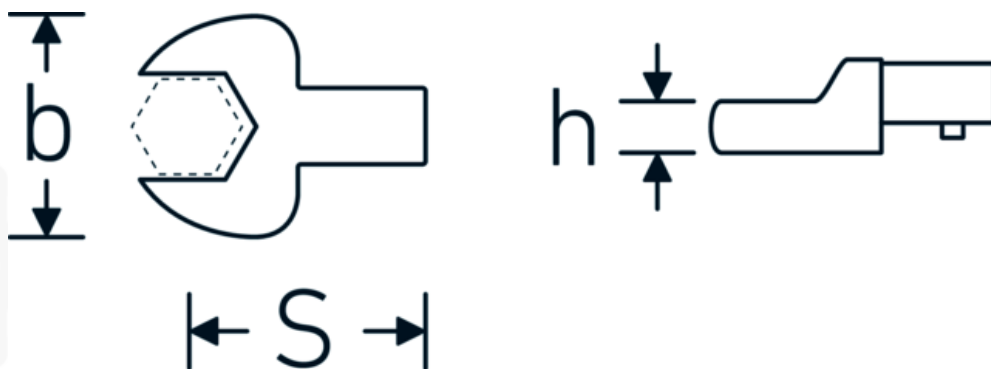

Insteeksteeksleutel

731/40

Artikelnr. 58214030
GTIN 4018754034031
Model 731/40 30

Aanwijzing.

Insteeksteeksleutel M. 30mm Wkz.Aufn.14 x 18

Eigenschappen.

- Voor momentsleutels met vierkante mof
- Vastgezet door penvergrendeling
- Verchroomd over nikkel, duurzaam en spaanbestendig
- Drop gesmeed, gehard en gekoeld in een oliebad
- Extreem veerkrachtig, uitzonderlijk duurzaam

Voordelen.

Voor momentsleutels met vierkantopname

Technische tekening.

Technische kenmerken.

Breedte mm (b)	66 mm
Afmeting gereedschapshouder [vierkant inwendig]	14 x 18 mm
Hoogte mm (h)	14 mm
S	30 * mm
Sleutelplaatdikte [mm]	30 mm

Logistieke gegevens.

Diepte mm (IFS)	69
Breedte mm (IFS)	74
Hoogte mm (IFS)	22
Lengte (verpakt, mm)	75
Breedte (verpakt, mm)	77
Hoogte (verpakt, mm)	23
Volume (verpakt, dm3)	0.132825 dm3
Artikelnr.	58214030
Gewicht (bruto, KG)	0,275
Gewicht PAP (KG)	0,000
Gewicht PVC (KG)	0,003
GTIN	4018754034031
Land van oorsprong	GERMANY
Regio van oorsprong	Nordrhein-Westfalen
WEEE/ElektroG	nicht ear-pflichtig
Douanetarief nr.	82041100
Verpakkingsstandaard	1
Gewicht (g)	275 g