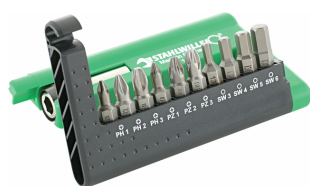

Skrue-bits

1440-1446

Art. nr. **08160015**
GTIN **4018754011414**
Model **1441 T 15 BIT-
SCHRAUBENDREHEREINSATZ**

Betegnelse. BIT-skruetrækkere T15 Sekskant C 6,3 L.26mm

Egenskaber.

- med boring i spidsen
- til skruer med indv. TORX® (TORX® Tamper Resistant)

Fordele.

med hul i drivspidsen

Produktets højdepunkter.

LET TILGÆNELIG.

10 bits i bukselommeformat – eller hvorfor ikke 20 bits i den robuste boks. Med de kompakte STAHLWILLE bit-bokse har brugere alt direkte ved hånden. Naturligvis i premium-kvalitet »Made in Germany«.

Tekniske egenskaber.

Udgangsprofil	TORX®
Udvendig sekskant (tommer)	1/4
DIN	DIN 3126 / ISO 1173
Størrelse udgangsprofil	T15
Længde mm (L)	26 mm
Model nr.	1441

Logistiske data.

Dybde mm (IFS)	26
Bredde mm (IFS)	7
Højde mm (IFS)	7
Længde (pakket, mm)	85
Bredde (pakket, mm)	35
Højde (pakket, mm)	7
Volumen (pakket, dm3)	0.020825 dm3

Udvendig sekskantdrev

C 6,3

Art. nr.	08160015
Vægt (brutto, kg)	0,063
Vægt PAP (kg)	0,000
Vægt PVC (kg)	0,002
GTIN	4018754011414
Oprindelsesland	GERMANY
Oprindelsesregion	Nordrhein-Westfalen
WEEE/ElektroG	nicht ear-pflichtig
Toldtarif nr.	82079030
Standard for pakning	10
Vægt (g)	6 g