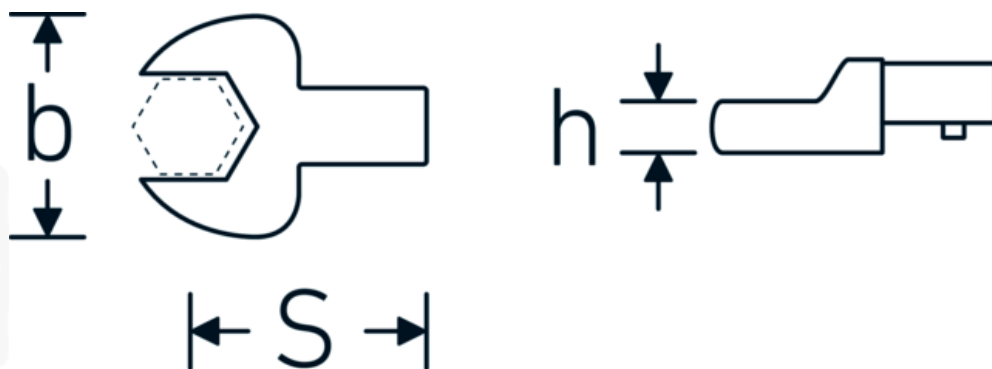

Chiavi a bocca ad innesto

731/40

Nr. art **58214021**
GTIN **4018754033997**
Modello **731/40 21**

Designazione.

Chiave a bocca a innesto Mis. 21mm Dimensioni dell'innesto 14 x 18

Descrizione.

- Per chiavi dinamometriche con attacco quadro
- Fissato con bloccaggio a perno
- Cromatura su nichel, durevole e resistente ai trucioli
- Fuso a getto, temprato e raffreddato in bagno d'olio
- Estremamente resiliente, eccezionalmente duraturo

Vantaggi.

Per chiavi dinamometriche con adattatore quadro

Disegno tecnico.

Attributi tecnici.

Larghezza mm (b)	50 mm
Dimensione del portautensili [quadrato interno]	14 x 18 mm
Altezza mm (h)	11 mm
S	25 mm
Larghezza tra i piatti [mm]	21 mm

Dati logistici.

Profondità mm (IFS)	62
Larghezza mm (IFS)	51
Altezza mm (IFS)	22
Lunghezza (imballata, mm)	62
Larghezza (imballata, mm)	51
Altezza (imballata, mm)	22
Volume (imballato, dm3)	0.069564 dm3
N° Art.	58214021
Peso (lordo, kg)	0,174
Peso PAP (kg)	0,000
Peso PVC (kg)	0,002
GTIN	4018754033997
Paese di origine	GERMANY
Regione di origine	Nordrhein-Westfalen
RAEE/Legge sull'elettricità	nicht ear-pflichtig
N. tariffa doganale	82041100
Standard di imballaggio	1
Peso [mm]	171 g