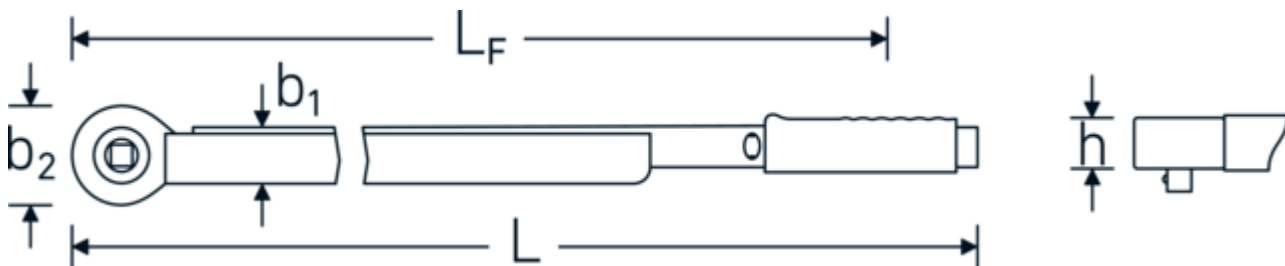

Momentsleutel

721NF/100

Artikelnr. **96502001**
GTIN **4018754081936**
Model **721NF/100**

Aanwijzing.

Momentsleutel Model 721NF/100 Meetb. 200-1000N·m Uitgang 3/4 L. 1504mm

Eigenschappen.

- 200-1000 N·m
- 3/4" externe vierkantaandrijving
- voor algemene onderhoudswerkzaamheden

EENVOUDIG.

Snel justeren van buitenaf, zonder demontage van de momentsleutel m.b.v. twee stelschroeven voor de laagste en hoogste waarde.

Technologieën en kenmerken.

Technische tekening.

Technische kenmerken.

Schaalverdeling ft·lb	25 ft·lb
Schaalverdeling N·m	25 N·m
Meetbereik N·m	200-1000 N·m
Meetbereik ft·lb	150-725 ft·lb
Uitgang vierkant buiten (inch)	3/4
b1	46,5 mm
b2	76 mm
Breedte mm (b)	200 mm
DIN	DIN EN ISO 6789-2:2017
Maat	100
Hoogte mm (h)	42 mm
Lengte mm (L)	1504 mm
LF	1365 mm
MA N·m	200 N·m
Nominale waarde N·m	1000 N·m

Logistieke gegevens.

Diepte mm (IFS)	960
Breedte mm (IFS)	200
Hoogte mm (IFS)	70
Lengte (verpakt, mm)	960
Breedte (verpakt, mm)	200
Hoogte (verpakt, mm)	70
Volume (verpakt, dm ³)	13.44 dm ³
Artikelnr.	96502001
Gewicht (bruto, KG)	8,000
Gewicht PAP (KG)	0,005
Gewicht PVC (KG)	0,005
GTIN	4018754081936
Land van oorsprong	GERMANY
Regio van oorsprong	Nordrhein-Westfalen
WEEE/ElektroG	nicht ear-pflichtig
Douanetarief nr.	82041100
Verpakkingsstandaard	1
Gewicht (g)	7010 g