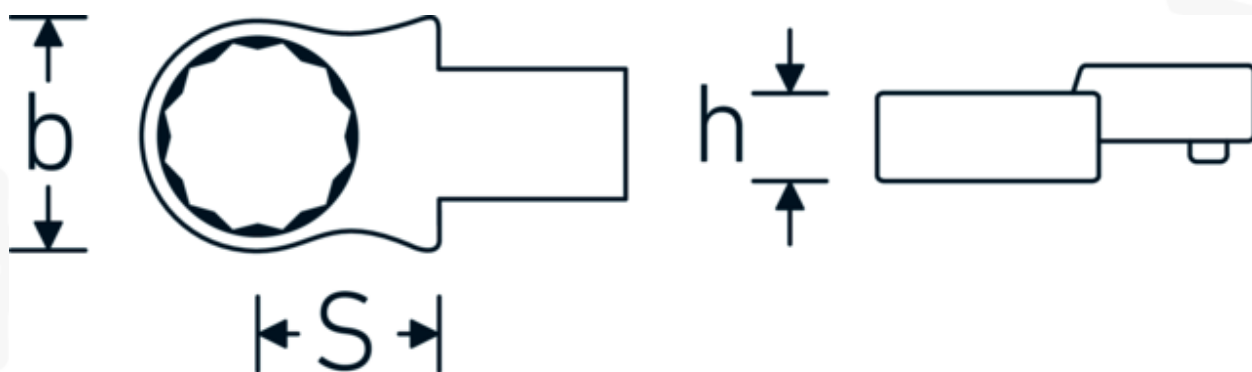

Chiavi ad anello ad innesto

732/40

Nr. art **58224032**
GTIN **4018754034314**
Modello **732/40 32**

Designazione.

Chiave ad anello ad innesto Mis. 32mm Dimensioni dell'innesto 14 x 18

Descrizione.

- Per chiavi dinamometriche con attacco quadrato
- Fissato con bloccaggio a perno
- Cromatura su nichel, durevole e resistente ai trucioli
- Fuso a getto, temprato e raffreddato in bagno d'olio
- Estremamente resiliente, eccezionalmente durevole

Vantaggi.

Per chiavi dinamometriche con adattatore quadro

Disegno tecnico.

Attributi tecnici.

Larghezza mm (b)	47,5 mm
Dimensione del portautensili [quadrato interno]	14 x 18 mm
Altezza mm (h)	19 mm
S	25 mm
Larghezza tra i piatti [mm]	32 mm

Dati logistici.

Profondità mm (IFS)	74
Larghezza mm (IFS)	48
Altezza mm (IFS)	22
Lunghezza (imballata, mm)	80
Larghezza (imballata, mm)	51
Altezza (imballata, mm)	23
Volume (imballato, dm ³)	0.09384 dm ³
N° Art.	58224032
Peso (lordo, kg)	0,175
Peso PAP (kg)	0,000
Peso PVC (kg)	0,003
GTIN	4018754034314
Paese di origine	GERMANY
Regione di origine	Nordrhein-Westfalen
RAEE/Legge sull'elettricità	nicht ear-pflichtig
N. tariffa doganale	82041100
Standard di imballaggio	1
Peso [mm]	181 g