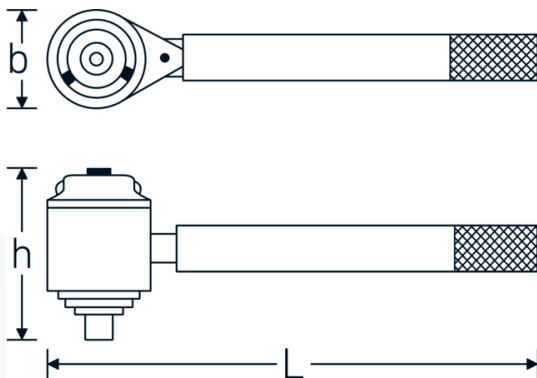

Krachtvermeerderaar MULTIPOWER

MP300-1350

Artikelnr. **53031350**
GTIN **4018754186792**
Model **MP300 - 1350 MULTIPOWER**
KRAFTVERVIELFAELTIGER

Aanwijzing.

Krachtvermeerderaar MULTIPOWER 1350N-m Binnenkant vierkant 3/4" Buiten vierkant 3/4"

Technische tekening.

Technische kenmerken.

Vierkant [inch]	3/4 "
Extern vierkant [inch]	3/4 "
Breedte mm (b)	90 mm
Koppelverhouding	1 : 3,6
Overbrengingsverhouding	4 : 1
Gewicht met doos	7500 g
Maat	1350
Hoogte mm (h)	106 mm
Lengte mm (L)	265 mm
max. uitgangscapaciteit E1	1350 N·m
max. uitgangscapaciteit E2	996 ft·lb
max. ingangscapaciteit E1	375 N·m
max. ingangscapaciteit E2	277 ft·lb

Logistieke gegevens.

Diepte mm (IFS)	325
Breedte mm (IFS)	295
Hoogte mm (IFS)	157
Lengte (verpakt, mm)	325
Breedte (verpakt, mm)	295
Hoogte (verpakt, mm)	157
Volume (verpakt, dm ³)	15.052375 dm ³
Artikelnr.	53031350
Gewicht (bruto, KG)	7,500
Gewicht PAP (KG)	0,398
Gewicht PVC (KG)	0,000
GTIN	4018754186792
Land van oorsprong	GERMANY
Regio van oorsprong	Nordrhein-Westfalen
WEEE/ElektroG	nicht ear-pflichtig
Douanetarief nr.	84834090
Verpakkingsstandaard	1
Gewicht (g)	3400 g