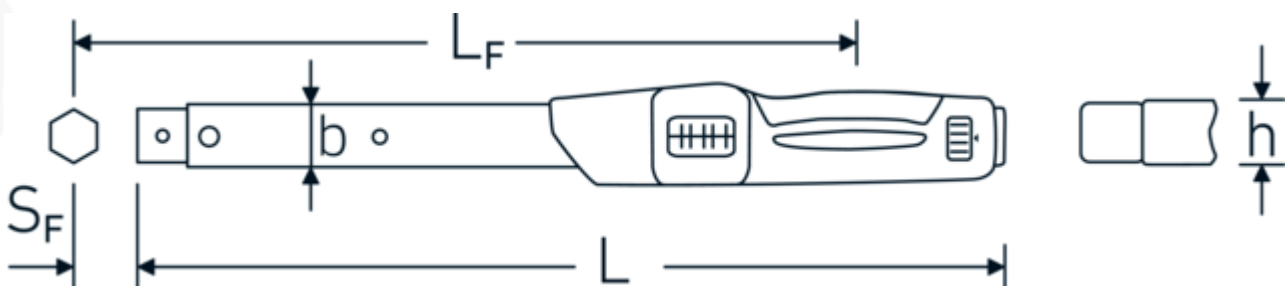

Eigenschappen.

- klikkend
- doortrekken na de "klik" of belasting tegen de functierichting in, bijv. het lostrekken van vastzittende bouten, hebben geen invloed op het meetmechanisme, d.w.z. het mechanisme wordt niet beschadigd
- inwendig vierkant voor verwisselbare insteekgereedschappen
- QuickRelease-veiligheidsvergrendeling
- snelle, nauwkeurige instelling m.b.v. QuickSelect-snelinstelling
- dubbel-stop-signaal
- zeer goed afleesbare tweekleurige dubbelschaalverdeling in N·m/ft·lb resp. ft·lb/in·lb
- terugstelling naar "0" is niet noodzakelijk, daar het meetelement alleen bij het aanhalen wordt belast
- linksomgebruik d.m.v. het omdraaien van de insteekgereedschappen
- 2-componentengreep met handvriendelijke, groene zachte zone (resistent tegen oliën, vetten, brandstoffen, remvloeistof en skydrol)
- kalibratie met de perfectControl® kalibratiebank nr. 7794 of de kalibreerinstallatie nr. 7706. Indien nodig te justeren zonder demontage
- certificaat volgens DIN EN ISO 6789-2:2017
- geregistreerd ontwerp
- in stevige kunststoffen kist (gr. 80-100 in metalen kist)
- **weergave-afwijking ± 3 %**

EENVOUDIG.

Snel justeren van buitenaf, zonder demontage van de momentsleutel m.b.v. twee stelschroeven voor de laagste en hoogste waarde.

DUIDELIJK.

Een afleesvriendelijke dubbele schaalverdeling in verschillende kleuren voor N·m en ft·lb resp. in·lb maakt de instelling gemakkelijker.

Technologieën en kenmerken.

Technische tekening.

Technische kenmerken.

Schaalverdeling ft·lb	25 ft·lb
Schaalverdeling in·lb	- in·lb
Schaalverdeling N·m	100 N·m
Meetbereik N·m	200-1000 N·m
Meetbereik ft·lb	150-750 ft·lb
Breedte mm (b)	30,6 mm
DIN	DIN EN ISO 6789-2:2017
Schaalverdeling fijn	5 N·m
Gewicht met doos	11000 g
Maat	100
Afmeting gereedschapshouder [vierkant inwendig]	22 x 28 mm
Hoogte mm (h)	25,6 mm
Lengte mm (L)	1363 mm
LF	1352 mm
MA N·m	200 N·m
Nominale waarde N·m	1000 N·m
SF	55 mm