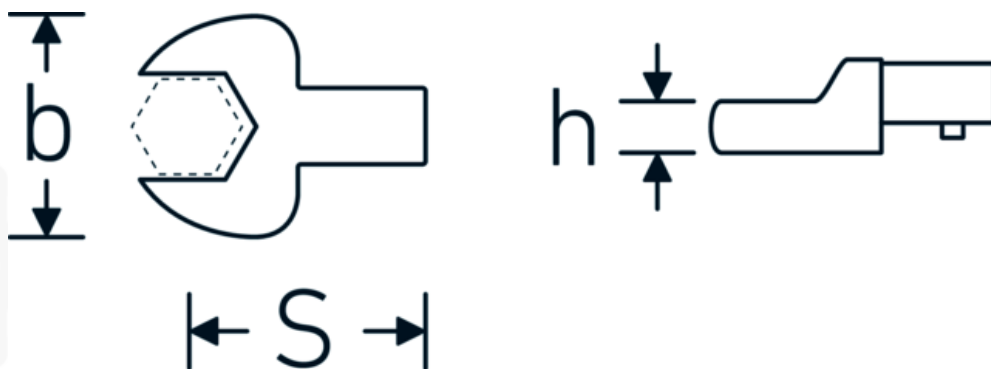

Insteeksteeksleutel

731/40

Artikelnr. **58214013**
GTIN **4018754033928**
Model **731/40 13**

Aanwijzing.

Insteeksteeksleutel M. 13mm Wkz.Aufn.14 x 18

Eigenschappen.

- Voor momentsleutels met vierkante mof
- Vastgezet door penvergrendeling
- Verchroomd over nikkel, duurzaam en spaanbestendig
- Drop gesmeed, gehard en gekoeld in een oliebad
- Extreem veerkrachtig, uitzonderlijk duurzaam

Voordelen.

Voor momentsleutels met vierkantopname

Technische tekening.

Technische kenmerken.

Breedte mm (b)	30 mm
Afmeting gereedschapshouder [vierkant inwendig]	14 x 18 mm
Hoogte mm (h)	7 mm
S	25 mm
Sleutelplaatdikte [mm]	13 mm

Logistieke gegevens.

Diepte mm (IFS)	57
Breedte mm (IFS)	31
Hoogte mm (IFS)	22
Lengte (verpakt, mm)	63
Breedte (verpakt, mm)	34
Hoogte (verpakt, mm)	23
Volume (verpakt, dm ³)	0.049266 dm ³
Artikelnr.	58214013
Gewicht (bruto, KG)	0,131
Gewicht PAP (KG)	0,000
Gewicht PVC (KG)	0,002
GTIN	4018754033928
Land van oorsprong	GERMANY
Regio van oorsprong	Nordrhein-Westfalen
WEEE/ElektroG	nicht ear-pflichtig
Douanetarief nr.	82041100
Verpakkingsstandaard	1
Gewicht (g)	128 g