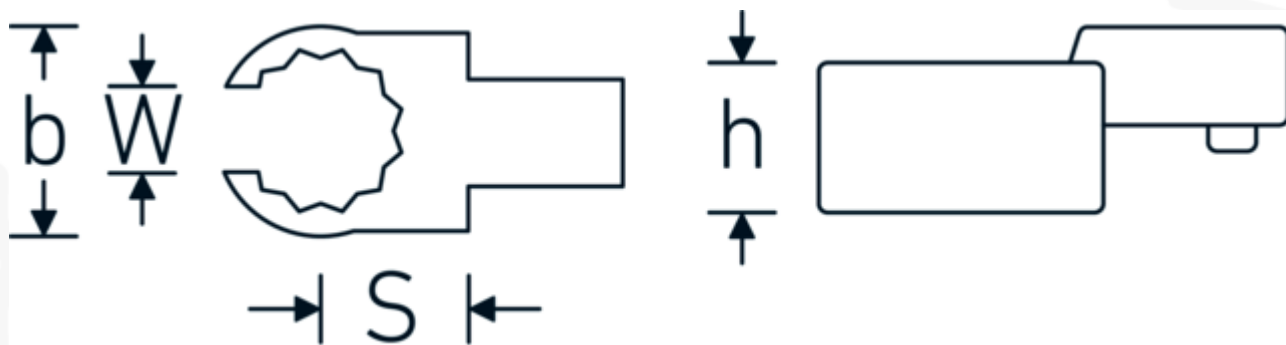

Disegno tecnico.