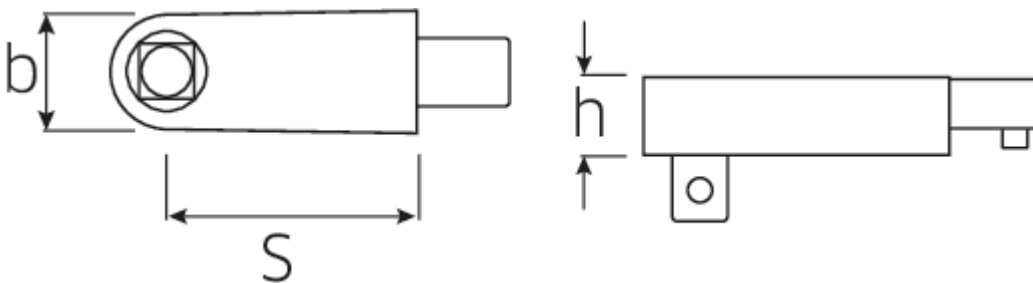

Insteekvierkant

734L/5

Artikelnr. **58242005**
GTIN **4018754154647**
Model **734L/5**

Aanwijzing.

Insteekvierkant Buiten vierkant 3/8" Wkz.Aufn. 9 x 12

Eigenschappen.

- Opgelet! Veranderde instelwaarden van de momentsleutel! <!-- (zie instructie pag. [170524]) -->

Technische tekening.

Technische kenmerken.

Extern vierkant [inch]	3/8 "
Breedte mm (b)	20 mm
Afmeting gereedschapshouder [vierkant inwendig]	9 x 12 mm
Hoogte mm (h)	14 mm
max. koppel	80 N·m
S	45 mm

Logistieke gegevens.

Diepte mm (IFS)	80
Breedte mm (IFS)	35
Hoogte mm (IFS)	28
Lengte (verpakt, mm)	80
Breedte (verpakt, mm)	35
Hoogte (verpakt, mm)	28
Volume (verpakt, dm ³)	0.0784 dm ³
Artikelnr.	58242005
Gewicht (bruto, KG)	0,141

Varianten.

Artikelnr.	Modelnr. (ERP)	Beschrijving	GTIN
58242005	734L/5	Insteekvierkant Buiten vierkant 3/8" Wkz.Aufn. 9 x 12	4018754154647

GTIN-code.