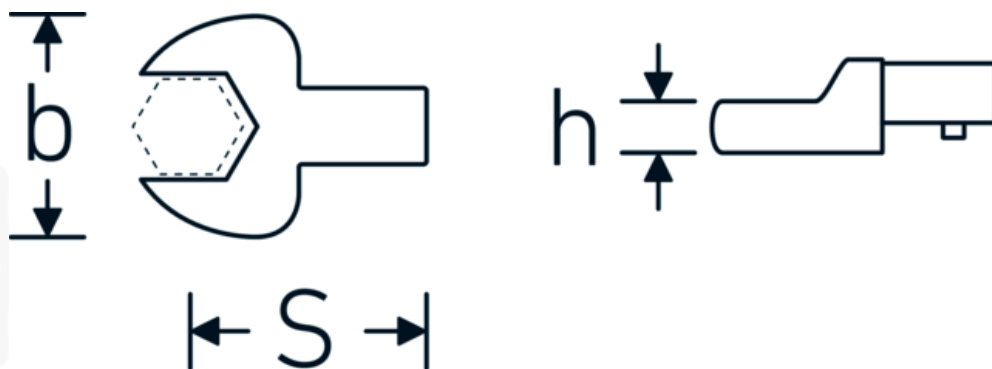

Disegno tecnico.