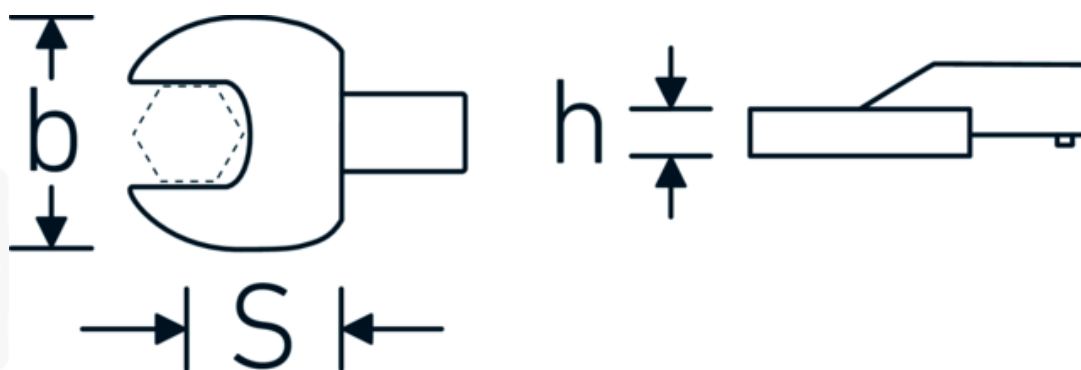

### Designazione.

Chiave a bocca a innesto Mis. 32mm Dimensioni dell'innesto 22 x 28

### Descrizione.

- Per chiavi dinamometriche con attacco quadrato
- Fissato con bloccaggio a perno
- Cromatura su nichel, durevole e resistente ai trucioli
- Formato a getto, temprato e raffreddato in bagno d'olio
- Estremamente resiliente, eccezionalmente durevole

### Vantaggi.

Per chiavi dinamometriche con adattatore quadro

## Attributi tecnici.

Larghezza mm (b)	67 mm
Dimensione del portautensili [quadrato interno]	22 x 28 mm
Altezza mm (h)	15 mm
S	55 mm
Larghezza tra i piatti [mm]	32 mm