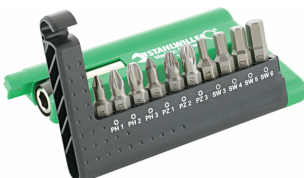

Bitbox

1204/21-1

Artikelnr. 96080121
GTIN 4018754211074
Model 1204/21-1 Bit-Set, 21tlg.

Aanwijzing.

Bitbox Model1204/21-1 21 st.

Eigenschappen.

- bewaarbox met schroevendraaierbits

Inhoud:

#i; 3 #ü;bits, 4; 5; 6 mm; voor binnenzeskantbouten

Voordelen.

Hoogwaardige 20-delige bitset met de meest gangbare bits voor werken aan de fiets, auto, motor, enz.

Veilige opberging in praktische kunststof doos met inzet van hardschuim

Overzichtelijk en efficiënt. Dankzij de vermelding van de inhoud op het deksel weet u in één oogopslag waar welke bit hoort

De praktische bithouder met snelwisselkop en magneet vergemakkelijkt het werken enorm

Robuust kwaliteitsgereedschap voor de professionele gebruiker - Made in Germany

Hoogtepunten van het product.

Onder handbereik.

10 bits in broekzakformaat - of 20 bits in een robuuste box. Met de compacte STAHLWILLE bitboxen hebben gebruikers alles direct bij de hand. Natuurlijk in Premium-kwaliteit »Made in Germany«.