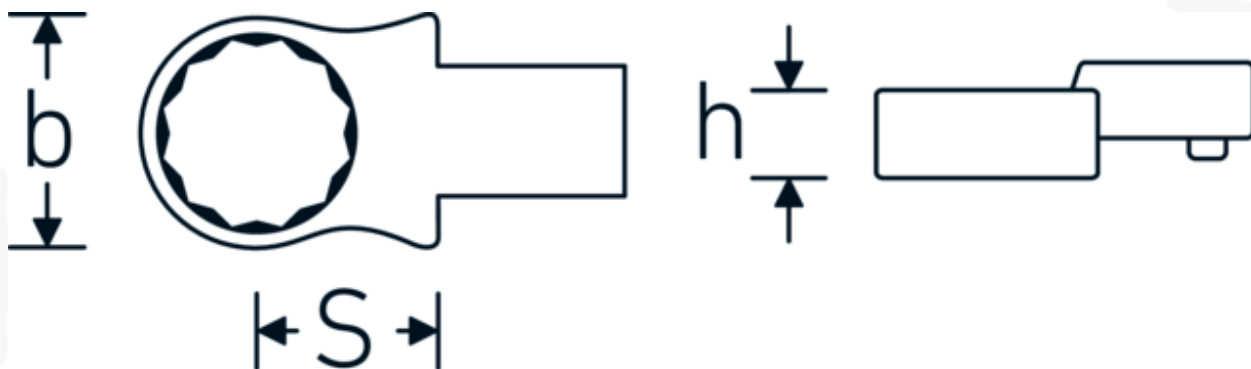

Insteekringsleutel

732/40

Artikelnr. 58224036
GTIN 4018754034338
Model 732/40 36

Aanwijzing.

Insteekringsleutel M. 36mm Wkz.Aufn.14 x 18

Eigenschappen.

- Voor momentsleutels met vierkante mof
- Vastgezet door penvergrendeling
- Verchroomd over nikkel, duurzaam en spaanbestendig
- Drop gesmeed, gehard en gekoeld in een oliebad
- Extreem veerkrachtig, uitzonderlijk duurzaam

Voordelen.

Voor momentsleutels met vierkantopname

Technische tekening.

Technische kenmerken.

Breedte mm (b)	54 mm
Afmeting gereedschapshouder [vierkant inwendig]	14 x 18 mm
Hoogte mm (h)	19 mm
S	28 mm
Sleutelplaatdikte [mm]	36 mm

Logistieke gegevens.

Diepte mm (IFS)	80
Breedte mm (IFS)	53
Hoogte mm (IFS)	22
Lengte (verpakt, mm)	86
Breedte (verpakt, mm)	56
Hoogte (verpakt, mm)	23
Volume (verpakt, dm ³)	0.110768 dm ³
Artikelnr.	58224036
Gewicht (bruto, KG)	0,207
Gewicht PAP (KG)	0,000
Gewicht PVC (KG)	0,003
GTIN	4018754034338
Land van oorsprong	GERMANY
Regio van oorsprong	Nordrhein-Westfalen
WEEE/ElektroG	nicht ear-pflichtig
Douanetarief nr.	82041100
Verpakkingsstandaard	1
Gewicht (g)	203 g