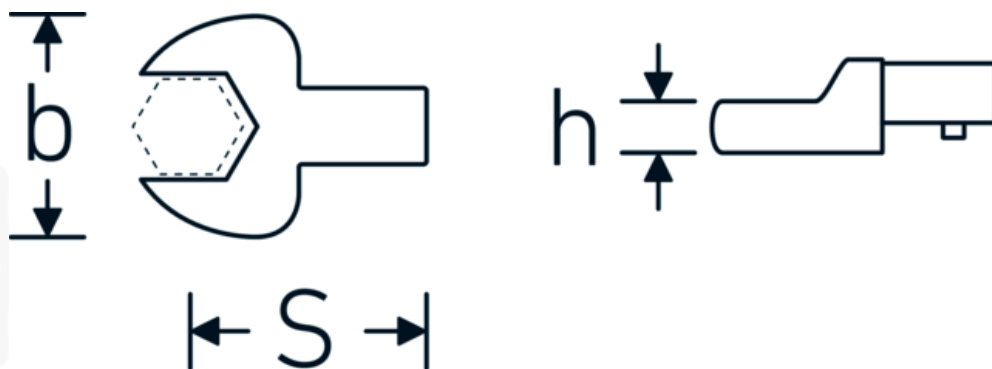

Chiavi a bocca ad innesto

731/10

Nr. art 58211009
GTIN 4018754033812
Modello 731/10 9

Designazione.

Chiave a bocca a innesto Mis. 9mm Dimensioni dell'innesto 9 x 12

Descrizione.

- Per chiavi dinamometriche con attacco quadrato
- Fissato con bloccaggio a perno
- Cromatura su nichel, durevole e resistente ai trucioli
- Fuso a gocce, temprato e raffreddato in bagno d'olio
- Estremamente resiliente, eccezionalmente durevole

Vantaggi.

Per chiavi dinamometriche con adattatore quadro

Disegno tecnico.

Attributi tecnici.

Larghezza mm (b)	26 mm
Dimensione del portautensili [quadrato interno]	9 x 12 mm
Altezza mm (h)	5,5 mm
S	17,5 mm
Larghezza tra i piatti [mm]	9 mm

Dati logistici.

Profondità mm (IFS)	40
Larghezza mm (IFS)	26
Altezza mm (IFS)	15
Lunghezza (imballata, mm)	41
Larghezza (imballata, mm)	27
Altezza (imballata, mm)	16
Volume (imballato, dm3)	0.017712 dm3
N° Art.	58211009
Peso (lordo, kg)	0,041
Peso PAP (kg)	0,000
Peso PVC (kg)	0,002
GTIN	4018754033812
Paese di origine	GERMANY
Regione di origine	Nordrhein-Westfalen
RAEE/Legge sull'elettricità	nicht ear-pflichtig
N. tariffa doganale	82041100
Standard di imballaggio	1
Peso [mm]	38 g

Varianti.

N° Art.	Nr. modello (ERP)	Designazione	GTIN
58211007	731/10 7	Chiave a bocca a innesto Mis. 7mm Dimensioni dell'innesto9 x 12	4018754033799
58211008	731/10 8	Chiave a bocca a innesto Mis. 8mm Dimensioni dell'innesto9 x 12	4018754033805
58211009	731/10 9	Chiave a bocca a innesto Mis. 9mm Dimensioni dell'innesto9 x 12	4018754033812
58211010	731/10 10	Chiave a bocca a innesto Mis. 10mm Dimensioni dell'innesto9 x 12	4018754033829
58211011	731/10 11	Chiave a bocca a innesto Mis. 11mm Dimensioni dell'innesto9 x 12	4018754033836
58211012	731/10 12	Chiave a bocca a innesto Mis. 12mm Dimensioni dell'innesto9 x 12	4018754033843
58211013	731/10 13	Chiave a bocca a innesto Mis. 13mm Dimensioni dell'innesto9 x 12	4018754033850
58211014	731/10 14	Chiave a bocca a innesto Mis. 14mm Dimensioni dell'innesto9 x 12	4018754033867