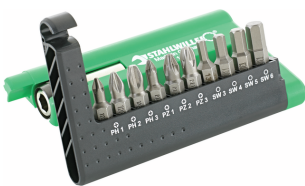

## Schroevendraaierbit

1300-1304

Artikelnr. **08090005**  
GTIN **4018754011087**  
Model **1302 BIT-  
SCHRAUBENDREHEREINSATZ**

### Aanwijzing.

Schroevendraaierbit 5 mm Zeshoekig C 6,3 L.25mm

### Eigenschappen.

- DIN 7426/ISO 3109
- voor binnenzeskantbouten
- extra gehard

#### Onder handbereik.

10 bits in broekzakformaat - of 20 bits in een robuuste box. Met de compacte STAHLWILLE bitboxen hebben gebruikers alles direct bij de hand. Natuurlijk in Premium-kwaliteit »Made in Germany«.