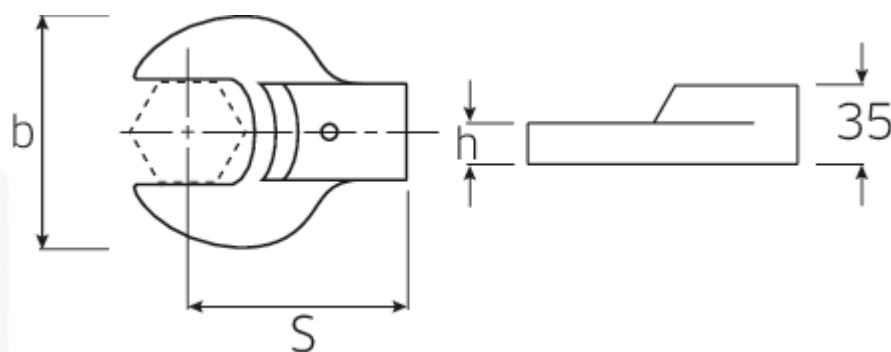

Chiavi a bocca ad innesto

731/80

Nr. art **58218027**
GTIN **4018754132256**
Modello **731/80 27**

Designazione.

Chiave a bocca ad innesto Mis. 27mm Dimensioni dell'innesto 24,5 x 28

Descrizione.

- Per chiavi dinamometriche con attacco per utensili slip-on
- Fissato con bloccaggio a perno
- Cromatura su nichel, durevole e resistente ai trucioli
- Fuso a getto, temprato e raffreddato in bagno d'olio
- Estremamente resiliente, eccezionalmente durevole

Vantaggi.

Per chiavi dinamometriche con attacco per utensili a innesto

Disegno tecnico.

Attributi tecnici.

Larghezza mm (b)	56 mm
Dim. portautensili quadrato esterno	24,5 x 28 mm
Altezza mm (h)	14 mm
S	95 mm
Larghezza tra i piatti [mm]	27 mm

Dati logistici.

Profondità mm (IFS)	109
Larghezza mm (IFS)	43
Altezza mm (IFS)	35
Lunghezza (imballata, mm)	150
Larghezza (imballata, mm)	70
Altezza (imballata, mm)	35
Volume (imballato, dm3)	0.3675 dm3
N° Art.	58218027
Peso (lordo, kg)	0,627
Peso PAP (kg)	0,000
Peso PVC (kg)	0,004
GTIN	4018754132256
Paese di origine	GERMANY
Regione di origine	Nordrhein-Westfalen
RAEE/Legge sull'elettricità	nicht ear-pflichtig
N. tariffa doganale	82041100
Standard di imballaggio	1
Peso [mm]	620 g