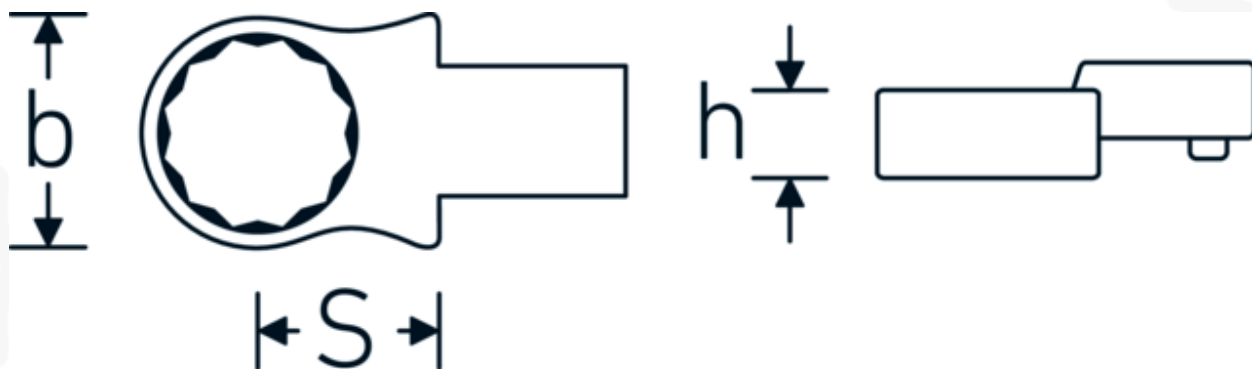

Disegno tecnico.