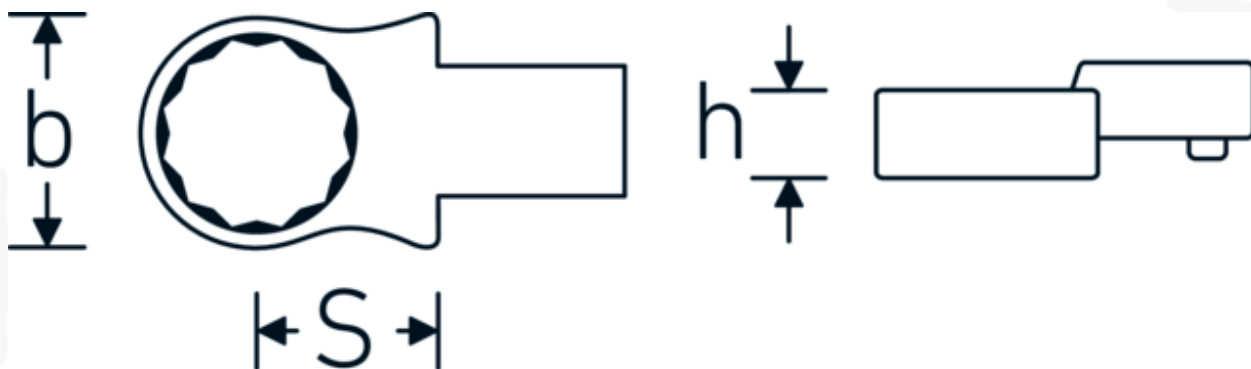

Insteekringsleutel

732/40

Artikelnr. 58224022
GTIN 4018754034277
Model 732/40 22

Aanwijzing.

Insteekringsleutel M. 22mm Wkz.Aufn.14 x 18

Eigenschappen.

- Voor momentsleutels met vierkante mof
- Vastgezet door penvergrendeling
- Verchroomd over nikkel, duurzaam en spaanbestendig
- Drop gesmeed, gehard en gekoeld in een oliebad
- Extreem veerkrachtig, uitzonderlijk duurzaam

Voordelen.

Voor momentsleutels met vierkantopname

Technische tekening.

Technische kenmerken.

Breedte mm (b)	34,5 mm
Afmeting gereedschapshouder [vierkant inwendig]	14 x 18 mm
Hoogte mm (h)	15 mm
S	25 mm
Sleutelplaatdikte [mm]	22 mm

Logistieke gegevens.

Diepte mm (IFS)	68
Breedte mm (IFS)	35
Hoogte mm (IFS)	21
Lengte (verpakt, mm)	74
Breedte (verpakt, mm)	38
Hoogte (verpakt, mm)	22
Volume (verpakt, dm ³)	0.061864 dm ³
Artikelnr.	58224022
Gewicht (bruto, KG)	0,148
Gewicht PAP (KG)	0,000
Gewicht PVC (KG)	0,002
GTIN	4018754034277
Land van oorsprong	GERMANY
Regio van oorsprong	Nordrhein-Westfalen
WEEE/ElektroG	nicht ear-pflichtig
Douanetarief nr.	82041100
Verpakkingsstandaard	1
Gewicht (g)	145 g