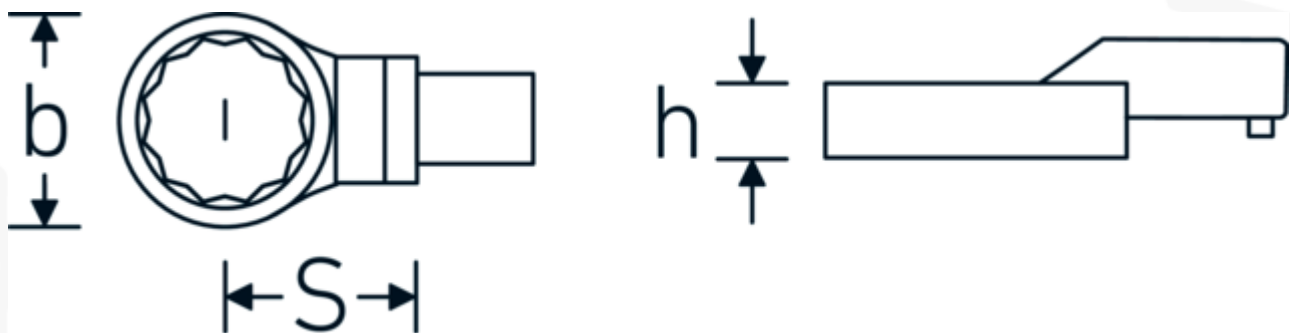

Insteekringsleutel

732a/10

Artikelnr. 58621016
GTIN 4018754035052
Model 732A/10 1/4

Aanwijzing.

Insteekringsleutel M. 1/4" Wkz.Aufn.9 x 12

Eigenschappen.

- Voor momentsleutels met vierkante mof
- Vastgezet door penvergrendeling
- Verchroomd over nikkel, duurzaam en spaanbestendig
- Drop gesmeed, gehard en gekoeld in een oliebad
- Extreem veerkrachtig, uitzonderlijk duurzaam

Voordelen.

Voor momentsleutels met vierkantopname

Technische tekening.

Technische kenmerken.

| | |
|---|-----------|
| Breedte mm (b) | 13 mm |
| Afmeting gereedschapshouder [vierkant inwendig] | 9 x 12 mm |
| Hoogte mm (h) | 8 mm |
| S | 17,5 mm |
| Breedte over vlakken [inch] | 1/4 " |