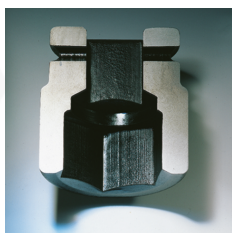

Nasadki IMPACT

2307TX

Art. nr 23070045
GTIN 4018754154012
Modelka 2307TX IMP T 45

Oznaczenie.

Nasadka wkrętakowa IMPACT 1/2" T45 Dł.40mm

Właściwości.

- napęd 1/2" #a;
- do śrub z gniazdem TORX®
- do wkrętarek mechanicznych
- stal stopowa chromowa, fosforanowane

Zalety.

Wewnętrzny napęd czworokątny 1/2"

Najważniejsze cechy produktu.

Zoptymalizowana funkcjonalność.

Wszystkie nasadki IMPACT mają przelotowy otwór centralny na sworzeń blokujący oraz głęboki rowek na o-ring, aby poprawić przyczepność. Sworzeń blokujący nie jest obciążony podczas użytkowania.

Wysoka dokładność dopasowania.

Wysoka dokładność dopasowania dzięki wąskim tolerancjom gwarantuje optymalne, bezluzowe przenoszenie sił na gniazdo.

Rysunek techniczny.

Atrybuty techniczne.

Profil wyjściowy	TORX®
Profil wyjściowy TORX® (mm)	7,8 mm
Kwadratowy napęd wewnętrzny (cal)	1/2 "
d	25 mm
Rozmiar profilu wyjściowego	T45
L1	40 mm
L2	21 mm