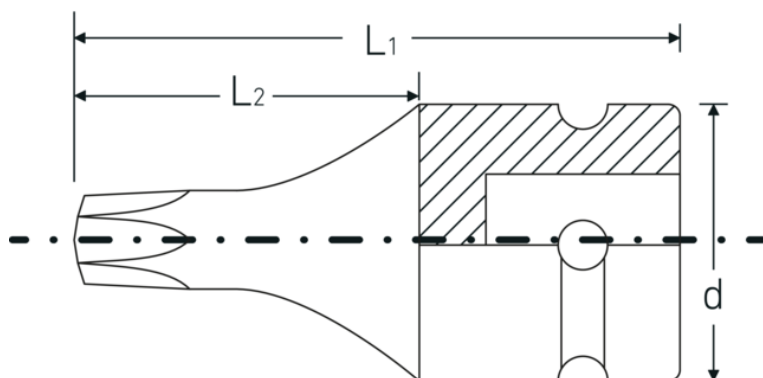

Nasadki IMPACT

2307TX

Art. nr 23070045
GTIN 4018754154012
Modelka 2307TX IMP T 45

Oznaczenie.

Nasadka wkrętakowa IMPACT 1/2" T45 Dł.40mm

Właściwości.

- napęd 1/2" #a;
- do śrub z gniazdem TORX®
- do wkrętarek mechanicznych
- stal stopowa chromowa, fosforanowane

Zalety.

Wewnętrzny napęd czworokątny 1/2"

Najważniejsze cechy produktu.

Zoptymalizowana funkcjonalność.

Wszystkie nasadki IMPACT mają przelotowy otwór centralny na sworzeń blokujący oraz głęboki rowek na o-ring, aby poprawić przyczepność. Sworzeń blokujący nie jest obciążony podczas użytkowania.

Wysoka dokładność dopasowania.

Wysoka dokładność dopasowania dzięki wąskim tolerancjom gwarantuje optymalne, bezluzowe przenoszenie sił na gniazdo.

Rysunek techniczny.

Atrybuty techniczne.

Profil wyjściowy	TORX®
Profil wyjściowy TORX® (mm)	7,8 mm
Kwadratowy napęd wewnętrzny (cal)	1/2 "
d	25 mm
Rozmiar profilu wyjściowego	T45
L1	40 mm
L2	21 mm

Dane logistyczne.

Głębokość mm (IFS)	40
Szerokość mm (IFS)	26
Wysokość mm (IFS)	26
Długość (w opakowaniu, mm)	90
Szerokość (w opakowaniu, mm)	80
Wysokość (w opakowaniu, mm)	26
Objętość (w opakowaniu, dm ³)	0.1872 dm ³
Art. nr	23070045
Waga (brutto, kg)	0,305
Waga PAP (kg)	0,000
Waga PVC (kg)	0,005
GTIN	4018754154012
Kraj pochodzenia	GERMANY
Region pochodzenia	Nordrhein-Westfalen
WEEE/ElektroG	nicht ear-pflichtig
Nr taryfy celnej	82042000
Standard pakowania	5
Waga (g)	59 g