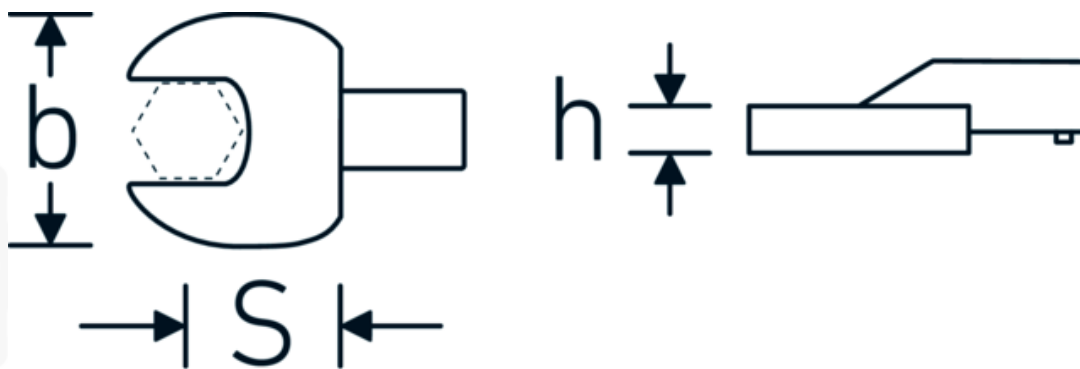

### Aanwijzing.

Insteeksteeksleutel M. 30mm Wkz.Aufn.22 x 28

## Technische kenmerken.

Breedte mm (b)	63 mm
Afmeting gereedschapshouder [vierkant inwendig]	22 x 28 mm
Hoogte mm (h)	15 mm
S	55 mm
Sleutelplaatdikte [mm]	30 mm