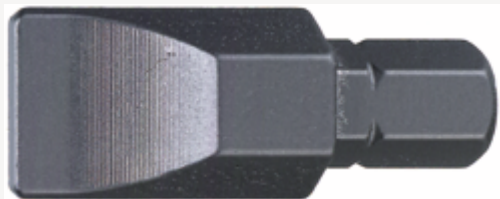

## Puntas para tornillos

**4040-4044**

Núm. art. **08400010**  
GTIN **4018754012046**  
Modelo **4040 BIT-  
SCHRAUBENDREHEREINSATZ**

**Designación.** Punta para destornilladores (bit) 1,0 x 7mm Hexágono 3/8" Long.40mm

**Descripción.**

- de cabeza ranurada
- para destornilladores de golpe núm. 4030

## Atributos técnicos.

a x b (mm)	1,0 x 7 mm
Hexágono exterior [pulgadas]	3/8
Longitud mm (L)	40 mm
Nº de modelo	4040