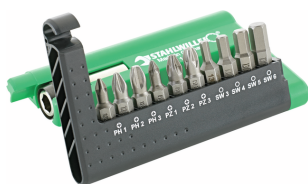

## Puntas para tornillos

**4040-4044**

Núm. art. **08400010**  
GTIN **4018754012046**  
Modelo **4040 BIT-  
SCHRAUBENDREHEREINSATZ**

**Designación.** Punta para destornilladores (bit) 1,0 x 7mm Hexágono 3/8" Long.40mm

**Descripción.**

- de cabeza ranurada
- para destornilladores de golpe núm. 4030

### AL ALCANCE DE LA MANO.

10 puntas en formato de bolsillo o 20 puntas en una caja resistente. Con las compactas cajas de puntas de STAHLWILLE, los usuarios lo tienen todo al alcance de la mano. Por supuesto, con calidad prémium «Made in Germany».

## Atributos técnicos.

a x b (mm)	1,0 x 7 mm
Hexágono exterior [pulgadas]	3/8
Longitud mm (L)	40 mm
Nº de modelo	4040