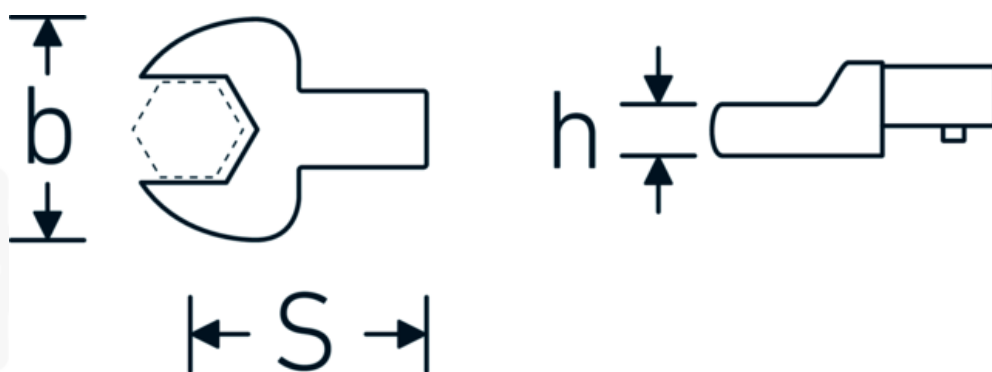

Chiavi a bocca ad innesto

731/10

Nr. art **58211008**
GTIN **4018754033805**
Modello **731/10 8**

Designazione.

Chiave a bocca a innesto Mis. 8mm Dimensioni dell'innesto 9 x 12

Descrizione.

- Per chiavi dinamometriche con attacco quadrato
- Fissato con bloccaggio a perno
- Cromatura su nichel, durevole e resistente ai trucioli
- Fuso a gocce, temprato e raffreddato in bagno d'olio
- Estremamente resiliente, eccezionalmente durevole

Vantaggi.

Per chiavi dinamometriche con adattatore quadro

Disegno tecnico.

Attributi tecnici.

Larghezza mm (b)	22 mm
Dimensione del portautensili [quadrato interno]	9 x 12 mm
Altezza mm (h)	5 mm
S	17,5 mm
Larghezza tra i piatti [mm]	8 mm

Dati logistici.

Profondità mm (IFS)	38
Larghezza mm (IFS)	23
Altezza mm (IFS)	15
Lunghezza (imballata, mm)	44
Larghezza (imballata, mm)	26
Altezza (imballata, mm)	16
Volume (imballato, dm3)	0.018304 dm3
N° Art.	58211008
Peso (lordo, kg)	0,042
Peso PAP (kg)	0,000
Peso PVC (kg)	0,002
GTIN	4018754033805
Paese di origine	GERMANY
Regione di origine	Nordrhein-Westfalen
RAEE/Legge sull'elettricità	nicht ear-pflichtig
N. tariffa doganale	82041100
Standard di imballaggio	1
Peso [mm]	39 g

Varianti.

N° Art.	Nr. modello (ERP)	Designazione	GTIN
58211007	731/10 7	Chiave a bocca a innesto Mis. 7mm Dimensioni dell'innesto9 x 12	4018754033799
58211008	731/10 8	Chiave a bocca a innesto Mis. 8mm Dimensioni dell'innesto9 x 12	4018754033805
58211009	731/10 9	Chiave a bocca a innesto Mis. 9mm Dimensioni dell'innesto9 x 12	4018754033812
58211010	731/10 10	Chiave a bocca a innesto Mis. 10mm Dimensioni dell'innesto9 x 12	4018754033829
58211011	731/10 11	Chiave a bocca a innesto Mis. 11mm Dimensioni dell'innesto9 x 12	4018754033836
58211012	731/10 12	Chiave a bocca a innesto Mis. 12mm Dimensioni dell'innesto9 x 12	4018754033843
58211013	731/10 13	Chiave a bocca a innesto Mis. 13mm Dimensioni dell'innesto9 x 12	4018754033850
58211014	731/10 14	Chiave a bocca a innesto Mis. 14mm Dimensioni dell'innesto9 x 12	4018754033867