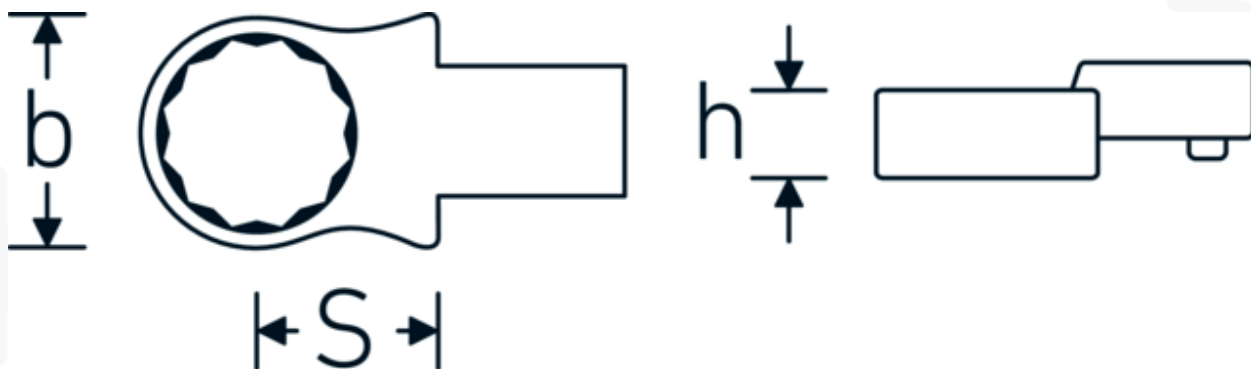

Insteekringsleutel

732/40

Artikelnr. 58224027

GTIN 4018754034291

Model 732/40 27

Aanwijzing.

Insteekringsleutel M. 27mm Wkz.Aufn.14 x 18

Eigenschappen.

- Voor momentsleutels met vierkante mof
- Vastgezet door penvergrendeling
- Verchroomd over nikkel, duurzaam en spaanbestendig
- Drop gesmeed, gehard en gekoeld in een oliebad
- Extreem veerkrachtig, uitzonderlijk duurzaam

Voordelen.

Voor momentsleutels met vierkantopname

Technische tekening.

Technische kenmerken.

Breedte mm (b)	42,5 mm
Afmeting gereedschapshouder [vierkant inwendig]	14 x 18 mm
Hoogte mm (h)	17 mm
S	25 mm
Sleutelplaatdikte [mm]	27 mm

Logistieke gegevens.

Diepte mm (IFS)	72
Breedte mm (IFS)	42
Hoogte mm (IFS)	21
Lengte (verpakt, mm)	78
Breedte (verpakt, mm)	45
Hoogte (verpakt, mm)	22
Volume (verpakt, dm ³)	0.07722 dm ³
Artikelnr.	58224027
Gewicht (bruto, KG)	0,175
Gewicht PAP (KG)	0,000
Gewicht PVC (KG)	0,003
GTIN	4018754034291
Land van oorsprong	GERMANY
Regio van oorsprong	Nordrhein-Westfalen
WEEE/ElektroG	nicht ear-pflichtig
Douanetarief nr.	82041100
Verpakkingsstandaard	1
Gewicht (g)	162 g