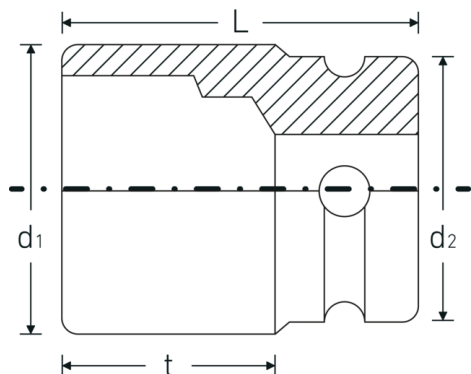

### Funcionalidad optimizada.

Todas las bocas de llaves de vaso IMPACT cuentan con un orificio transversal pasante para el pasador de unión y con una ranura profunda para la junta de goma de seguridad. El pasador de seguridad no está sometido a carga durante la aplicación.

## Dibujo técnico.

## Atributos técnicos.

Perfil de salida	Hexagonal
Accionamiento cuadrado interior (pulgadas)	1/2 "
d1	31,3 mm
d2	30 mm
Longitud mm (L)	85 mm
Anchura de los planos [mm]	21 mm
t	66,5 mm

## Datos logísticos.

Profundidad mm (IFS)	85
Anchura mm (IFS)	31
Altura mm (IFS)	31
Longitud (empaquetada, mm)	156
Anchura (empaquetada, mm)	32
Altura en pulgadas	86
Volumen (envasado, dm3)	0.429312 dm3
Núm. art.	23020021
Peso (bruto, kg)	1,455
Peso PAP (kg)	0,000
Peso PVC (kg)	0,008
GTIN	4018754015184
País de origen	GERMANY
Región de origen	Nordrhein-Westfalen
RAEE/Ley eléctrica	nicht ear-pflichtig
Arancel de aduanas núm.	82042000
Norma de embalaje	5
Peso	291 g