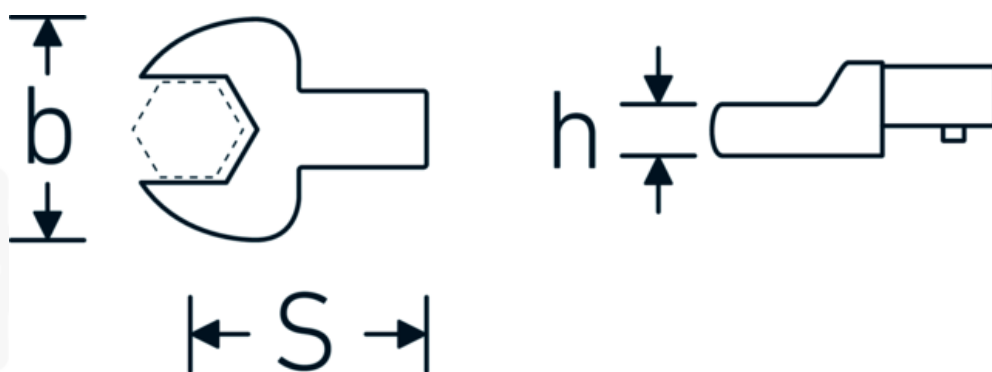

Chiavi a bocca ad innesto

731/40

Nr. art **58214018**
GTIN **4018754033973**
Modello **731/40 18**

Designazione.

Chiave a bocca a innesto Mis. 18mm Dimensioni dell'innesto 14 x 18

Descrizione.

- Per chiavi dinamometriche con attacco quadro
- Fissato con bloccaggio a perno
- Cromatura su nichel, durevole e resistente ai trucioli
- Fuso a getto, temprato e raffreddato in bagno d'olio
- Estremamente resiliente, eccezionalmente duraturo

Vantaggi.

Per chiavi dinamometriche con adattatore quadro

Disegno tecnico.

Attributi tecnici.

Larghezza mm (b)	42 mm
Dimensione del portautensili [quadrato interno]	14 x 18 mm
Altezza mm (h)	10 mm
S	25 mm
Larghezza tra i piatti [mm]	18 mm

Dati logistici.

Profondità mm (IFS)	60
Larghezza mm (IFS)	41
Altezza mm (IFS)	22
Lunghezza (imballata, mm)	60
Larghezza (imballata, mm)	41
Altezza (imballata, mm)	22
Volume (imballato, dm3)	0.05412 dm3
N° Art.	58214018
Peso (lordo, kg)	0,150
Peso PAP (kg)	0,000
Peso PVC (kg)	0,002
GTIN	4018754033973
Paese di origine	GERMANY
Regione di origine	Nordrhein-Westfalen
RAEE/Legge sull'elettricità	nicht ear-pflichtig
N. tariffa doganale	82041100
Standard di imballaggio	1
Peso [mm]	147 g