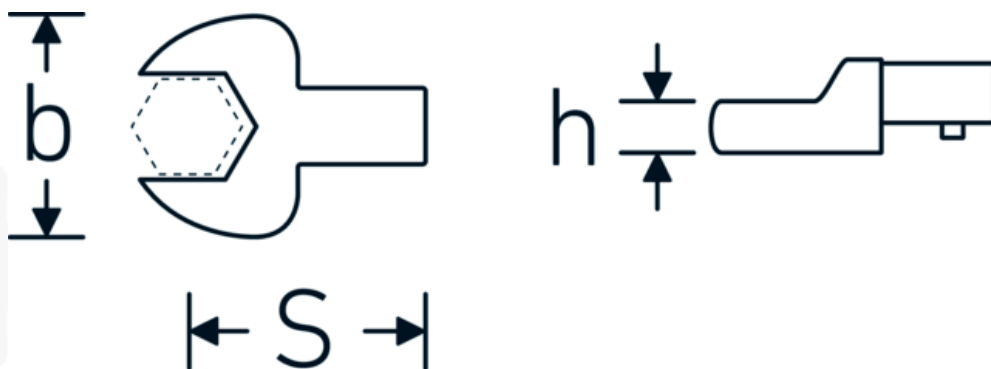

Insteeksteeksleutel

731/40

Artikelnr. 58214017
GTIN 4018754033966
Model 731/40 17

Aanwijzing.

Insteeksteeksleutel M. 17mm Wkz.Aufn.14 x 18

Eigenschappen.

- Voor momentsleutels met vierkante mof
- Vastgezet door penvergrendeling
- Verchroomd over nikkel, duurzaam en spaanbestendig
- Drop gesmeed, gehard en gekoeld in een oliebad
- Extreem veerkrachtig, uitzonderlijk duurzaam

Voordelen.

Voor momentsleutels met vierkantopname

Technische tekening.

Technische kenmerken.

Breedte mm (b)	38 mm
Afmeting gereedschapshouder [vierkant inwendig]	14 x 18 mm
Hoogte mm (h)	9 mm
S	25 mm
Sleutelplaatdikte [mm]	17 mm

Logistieke gegevens.

Diepte mm (IFS)	58
Breedte mm (IFS)	37
Hoogte mm (IFS)	22
Lengte (verpakt, mm)	64
Breedte (verpakt, mm)	40
Hoogte (verpakt, mm)	23
Volume (verpakt, dm ³)	0.05888 dm ³
Artikelnr.	58214017
Gewicht (bruto, KG)	0,140
Gewicht PAP (KG)	0,000
Gewicht PVC (KG)	0,002
GTIN	4018754033966
Land van oorsprong	GERMANY
Regio van oorsprong	Nordrhein-Westfalen
WEEE/ElektroG	nicht ear-pflichtig
Douanetarief nr.	82041100
Verpakkingsstandaard	1
Gewicht (g)	130 g