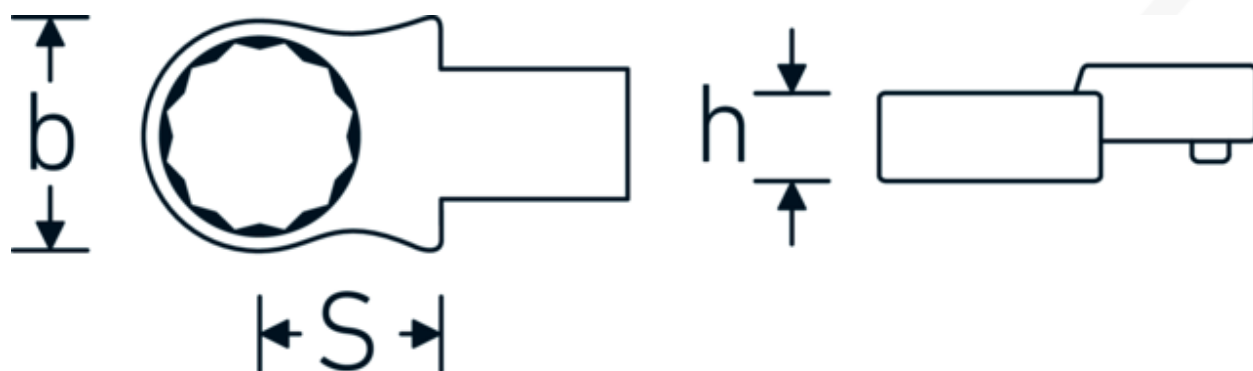

## Końcówka wtykowa oczkowa

732/10

Art. nr 58221016  
GTIN 4018754034130  
Modelka 732/10 16

### Zalety.

Do klucza dynamometrycznego z gniazdem kwadratowym

### Atrybuty techniczne.

Szerokość mm (b)	26 mm
Rozmiar uchwytu narzędzia [kwadrat wewnętrzny]	9 x 12 mm
Wysokość mm (h)	12 mm