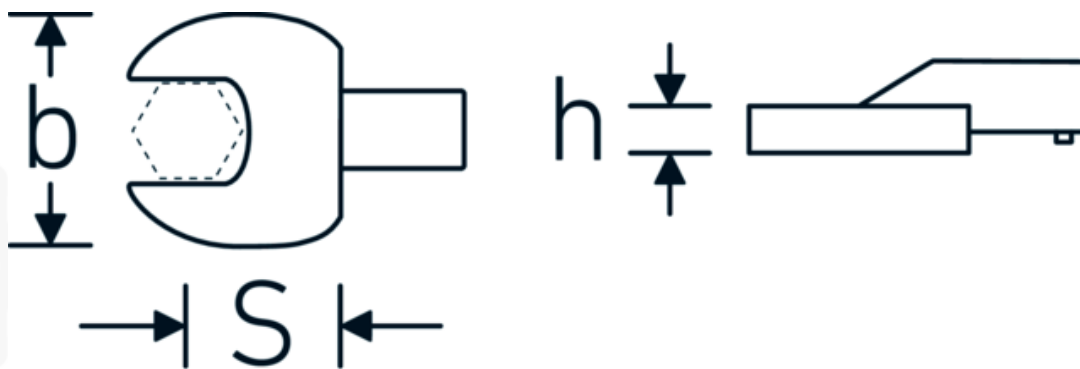

Insteeksteeksleutel

731/100

Artikelnr. 58211041
GTIN 4018754238705
Model 731/100 SW 41

Aanwijzing.

Insteeksteeksleutel M. 41mm Wkz.Aufn.22 x 28

Eigenschappen.

- Voor momentsleutels met vierkante mof
- Vastgezet door penvergrendeling
- Verchroomd over nikkel, duurzaam en spaanbestendig
- Gesmeed, gehard en gekoeld in een oliebad
- Extreem veerkrachtig, uitzonderlijk duurzaam

Voordelen.

Voor momentsleutels met vierkantopname

Technische tekening.

Technische kenmerken.

Breedte mm (b)	84 mm
Afmeting gereedschapshouder [vierkant inwendig]	22 x 28 mm
Hoogte mm (h)	16 mm
S	55 mm
Sleutelplaatdikte [mm]	41 mm

Logistieke gegevens.

Diepte mm (IFS)	115
Breedte mm (IFS)	82
Hoogte mm (IFS)	32
Lengte (verpakt, mm)	115
Breedte (verpakt, mm)	87
Hoogte (verpakt, mm)	33
Volume (verpakt, dm ³)	0.330165 dm ³
Artikelnr.	58211041
Gewicht (bruto, KG)	0,896
Gewicht PAP (KG)	0,000
Gewicht PVC (KG)	0,005
GTIN	4018754238705
Land van oorsprong	GERMANY
Regio van oorsprong	Nordrhein-Westfalen
WEEE/ElektroG	nicht ear-pflichtig
Douanetarief nr.	82041100
Verpakkingsstandaard	1
Gewicht (g)	894 g