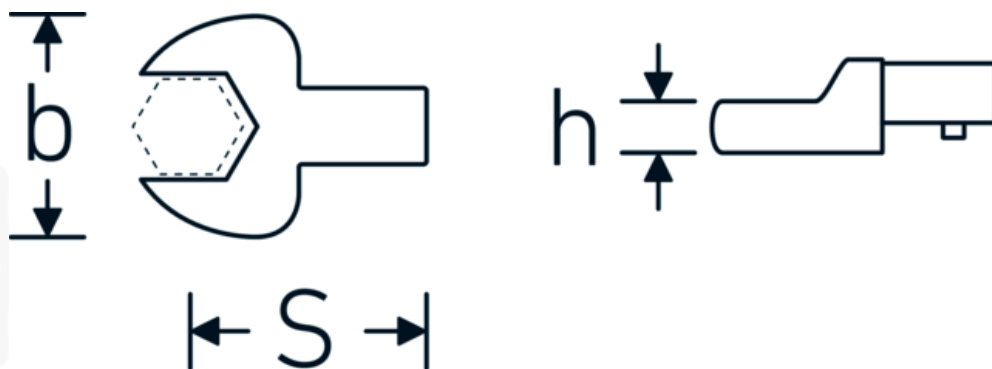

Chiavi a bocca ad innesto

731/10

Nr. art 58211014
GTIN 4018754033867
Modello 731/10 14

Designazione.

Chiave a bocca a innesto Mis. 14mm Dimensioni dell'innesto 9 x 12

Descrizione.

- Per chiavi dinamometriche con attacco quadrato
- Fissato con bloccaggio a perno
- Cromatura su nichel, durevole e resistente ai trucioli
- Fuso a gocce, temprato e raffreddato in bagno d'olio
- Estremamente resiliente, eccezionalmente durevole

Vantaggi.

Per chiavi dinamometriche con adattatore quadro

Disegno tecnico.

Attributi tecnici.

Larghezza mm (b)	35 mm
Dimensione del portautensili [quadrato interno]	9 x 12 mm
Altezza mm (h)	8 mm
S	17,5 mm
Larghezza tra i piatti [mm]	14 mm

Dati logistici.

Profondità mm (IFS)	41
Larghezza mm (IFS)	34
Altezza mm (IFS)	15
Lunghezza (imballata, mm)	47
Larghezza (imballata, mm)	37
Altezza (imballata, mm)	16
Volume (imballato, dm3)	0.027824 dm3
N° Art.	58211014
Peso (lordo, kg)	0,055
Peso PAP (kg)	0,000
Peso PVC (kg)	0,002
GTIN	4018754033867
Paese di origine	GERMANY
Regione di origine	Nordrhein-Westfalen
RAEE/Legge sull'elettricità	nicht ear-pflichtig
N. tariffa doganale	82041100
Standard di imballaggio	1
Peso [mm]	52 g

Varianti.

N° Art.	Nr. modello (ERP)	Designazione	GTIN
58211007	731/10 7	Chiave a bocca a innesto Mis. 7mm Dimensioni dell'innesto9 x 12	4018754033799
58211008	731/10 8	Chiave a bocca a innesto Mis. 8mm Dimensioni dell'innesto9 x 12	4018754033805
58211009	731/10 9	Chiave a bocca a innesto Mis. 9mm Dimensioni dell'innesto9 x 12	4018754033812
58211010	731/10 10	Chiave a bocca a innesto Mis. 10mm Dimensioni dell'innesto9 x 12	4018754033829
58211011	731/10 11	Chiave a bocca a innesto Mis. 11mm Dimensioni dell'innesto9 x 12	4018754033836
58211012	731/10 12	Chiave a bocca a innesto Mis. 12mm Dimensioni dell'innesto9 x 12	4018754033843
58211013	731/10 13	Chiave a bocca a innesto Mis. 13mm Dimensioni dell'innesto9 x 12	4018754033850
58211014	731/10 14	Chiave a bocca a innesto Mis. 14mm Dimensioni dell'innesto9 x 12	4018754033867