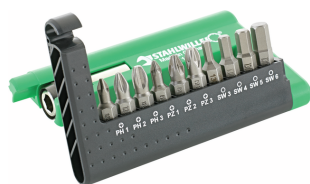

5-stjerne skruebits

1440 TPI-1446 TPI

Art. nr. **08161010**
GTIN **4018754153947**
Model **1440 TPI 10 BIT-
SCHRAUBENDREHEREINSATZ**

Betegnelse. 5-stjernet bit til skruetrækkere Sekskant C 6,3 L.26mm

Egenskaber.

- med boring i spidsen
- for skruer med indiv. 5-stjerne og med tapper

Fordele.

med hul i drivspidsen

Produktets højdepunkter.

LET TILGÆNGLIG.

10 bits i bukselommeformat – eller hvorfor ikke 20 bits i den robuste boks. Med de kompakte STAHLWILLE bit-bokse har brugere alt direkte ved hånden. Naturligvis i premium-kvalitet »Made in Germany«.

Tekniske egenskaber.

Udvendig sekskant (tommer)	1/4
Størrelse udgangsprofil	TPI10
Længde mm (L)	26 mm
Model nr.	1440 TPI
Udvendig sekskantdrev	C 6,3

Logistiske data.

Dybde mm (IFS)	26
Bredde mm (IFS)	7
Højde mm (IFS)	7
Længde (pakket, mm)	100
Bredde (pakket, mm)	20
Højde (pakket, mm)	18
Volumen (pakket, dm ³)	0.036 dm ³

Varianter.

Art. nr.	Model nr. (ERP)	Betegnelse	GTIN
08161010	1440 TPI 10 BIT-SCHRAUBENDREHEREINSATZ	5-stjernet bit til skruetrækkere Sekskant C 6,3 L.26mm	4018754153947
08161015	1441 TPI 15 BIT-SCHRAUBENDREHEREINSATZ	5-stjernet bit til skruetrækkere Sekskant C 6,3 L.26mm	4018754153954
08161020	1442 TPI 20 BIT-SCHRAUBENDREHEREINSATZ	5-stjernet bit til skruetrækkere Sekskant C 6,3 L.26mm	4018754153961
08161025	1443 TPI 25 BIT-SCHRAUBENDREHEREINSATZ	5-stjernet bit til skruetrækkere Sekskant C 6,3 L.26mm	4018754153978
08161027	1444 TPI 27 BIT-SCHRAUBENDREHEREINSATZ	5-stjernet bit til skruetrækkere Sekskant C 6,3 L.26mm	4018754153985
08161030	1445 TPI 30 BIT-SCHRAUBENDREHEREINSATZ	5-stjernet bit til skruetrækkere Sekskant C 6,3 L.26mm	4018754153992
08161040	1446 TPI 40 BIT-SCHRAUBENDREHEREINSATZ	5-stjernet bit til skruetrækkere Sekskant C 6,3 L.26mm	4018754154081